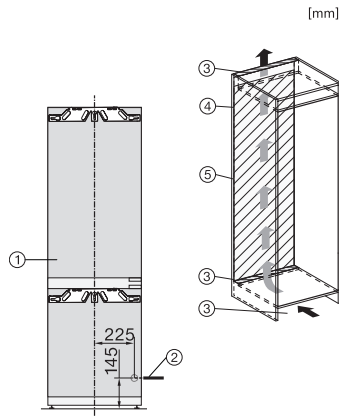

KFN 7734 E

Integreerbare koel-diepvriescombinatie

voor optimale opslag dankzij DynaCool, comfortabele led-verlichting en NoFrost.

KFN7734C, KFN7734F, KFN7734D, KFN7764D, KFN7785D, KFN7744E, KFN7774D, installation (footnote*) (installation drawings)