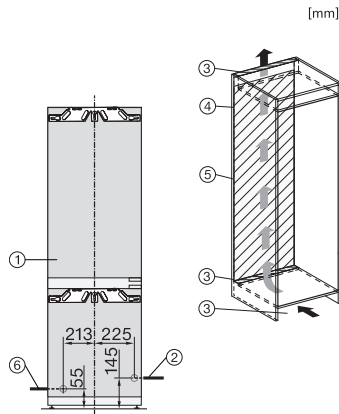

KFN 7795 C

Integreerbare koel-diepvriescombinatie

voor speciale gelegenheden dankzij PerfectFresh Active, Freeze&Cool en IceMaker.

KFN7795D, KFN7795C, installation (footnote*) (installation drawings)