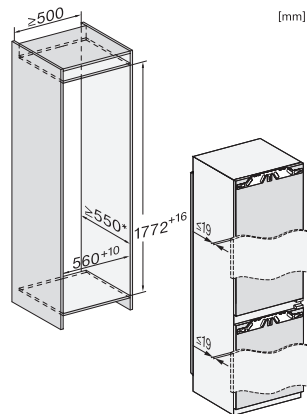

KFN7795D, KFN7795C, built-in (footnote*) (installation drawings)