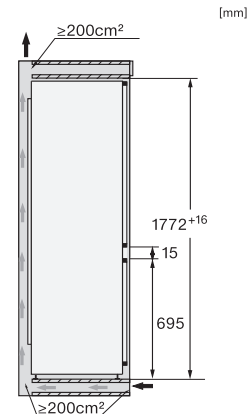

KFNS7734D, KFN7734C, KFN7734F, KFN7734D, KFN7764D, KFN7785D, KFN7744E, KFN7774D, side view (installation drawings)