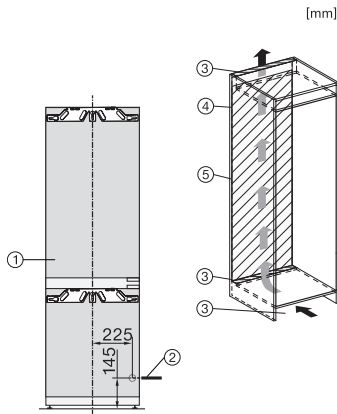

KFN 7785 C

Integreerbare koel-diepvriescombinatie

met individueel comfort dankzij FlexiLight 2.0, Freeze&Cool, NoFrost en Mylce.

KFN7734C, KFN7734F, KFN7734D, KFN7764D, KFN7785D, KFN7744E, KFN7774D, installation (footnote*) (installation drawings)