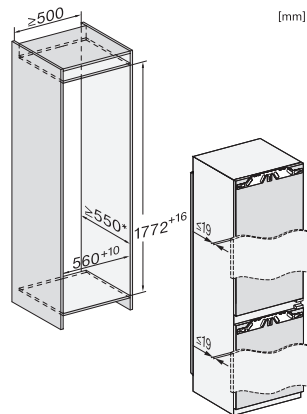

KFN7734C, KFN7734F, KFN7734D, KFN7764D, KFN7785D, KFN7744E, KFN7774D, built-in (footnote*) (installation drawings)