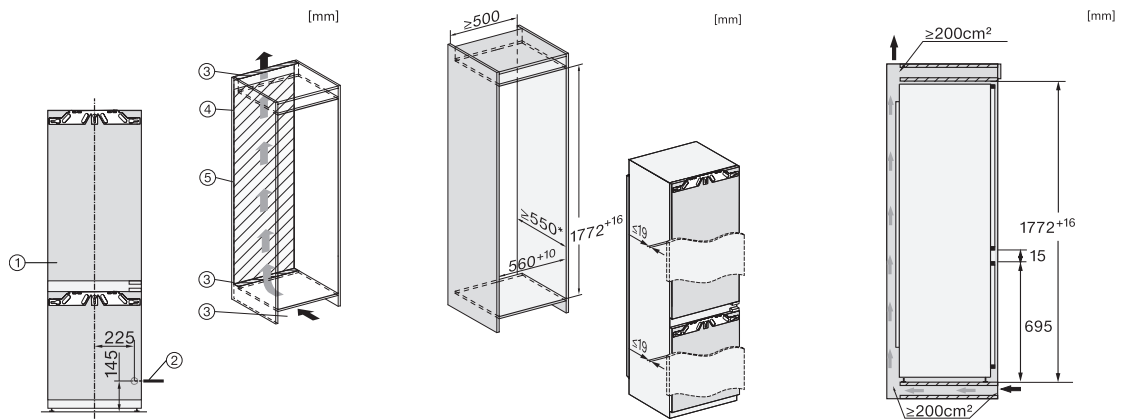

KFN 7774 C

Integreerbare koel-diepvriescombinatie met PerfectFresh Active, DynaCool en NoFrost voor optimale opslag.

KFN7734C, KFN7734F, KFN7734D, KFN7764D, KFN7785D, KFN7744E, KFN7774D, installation (footnote*) (installation drawings)

KFN7734C, KFN7734F, KFN7734D, KFN7764D, KFN7785D, KFN7744E, KFN7774D, built-in (footnote*) (installation drawings)

KFNS7734D, KFN7734C, KFN7734F, KFN7734D, KFN7764D, KFN7785D, KFN7744E, KFN7774D, side view (installation drawings)