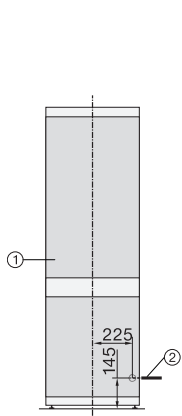

KFN 7733 E

Integreerbare koel-diepvriescombinatie

voor optimale opslag dankzij DynaCool, comfortabele led-verlichting en NoFrost.

KFN7733F, KFN7733E, installation (footnote*) (installation drawings)