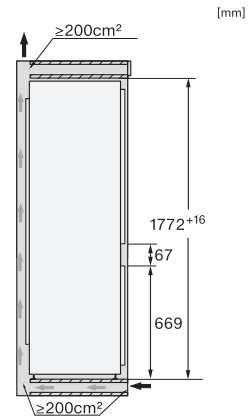

Technische gegevens	
Nisbreedte in mm min.	560
Nisbreedte in mm max.	570
Nishoogte in mm min.	1772
Nishoogte in mm max.	1788
Nisdiepte in mm	550
Breedte in mm	541
Hoogte in mm	1770
Diepte in mm	545
Gewicht in kg	55,8
Bevestiging	Sleepdeur
Klimaatklasse	SN-T
Koelzone in liters	183
4-sterren-diepvrieszone in liters	70
Totale netto-inhoud in liters	253
Bewaartijd bij storing in uren	9
Diepvriescapaciteit in kg/24 uur	6,00
Geluidsemisieklassse (A-D)	B
Geluidsemissies in dB(A) re 1 pW	34
Energieverbruik in milliampère (mA)	1400
Spanning in V	220-240
Zekering in A	10
Aantal fasen	1
Frequentie in Hz	50-60
Lengte van de elektriciteitskabel in m	2,2
Verlichting vervangen	Service
Meegeleverde accessoires	
Eierrek	•
Bakje voor de ijsblokjes	•

KFN7733F, KFN7733E, built-in (footnote*) (installation drawings)

[mm]

KFN7733F, KFN7733E, side view (installation drawings)