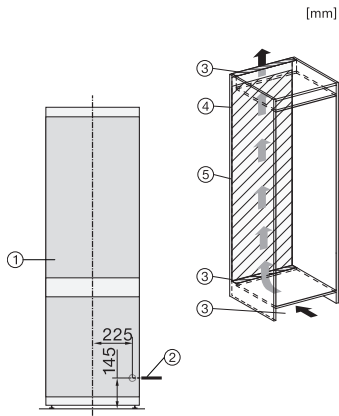

KFN 7733 E

Integreerbare koel-diepvriescombinatie

voor optimale opslag dankzij DynaCool, comfortabele led-verlichting en NoFrost.

KFN7733F, KFN7733E, installation (footnote*) (installation drawings)