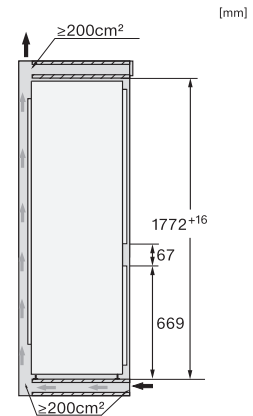

Indicatie stroomstoring diepvrieszone

•

Technische gegevens	
Nisbreedte in mm min.	560
Nisbreedte in mm max.	570
Nishoogte in mm min.	1772
Nishoogte in mm max.	1788
Nisdiepte in mm	550
Breedte in mm	541
Hoogte in mm	1770
Diepte in mm	545
Gewicht in kg	58,0
Bevestiging	Sleepdeur
Max. gewicht frontpaneel koelzone in kg	18
Max. gewicht frontpaneel diepvrieszone in kg	12
Klimaatklasse	SN-T
Koelzone in liters	183
4-sterren-diepvrieszone in liters	70
Totale netto-inhoud in liters	253
Bewaartijd bij storing in uren	9
Diepvriescapaciteit in kg/24 uur	6,00
Geluidsemissieklasse (A-D)	B
Geluidsemissies in dB(A) re 1 pW	34
Energieverbruik in milliampère (mA)	1400
Spanning in V	220-240
Zekering in A	10
Aantal fasen	1
Frequentie in Hz	50-60
Lengte van de elektriciteitskabel in m	2,2
Verlichting vervangen	Service
Meegeleverde accessoires	
Eierrek	•
Bakje voor de ijsblokjes	•

KFN7733F, KFN7733E, side view (installation drawings)