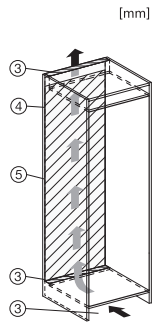

KFN 7733 E

Integreerbare koel-diepvriescombinatie

voor optimale opslag dankzij DynaCool, comfortabele led-verlichting en NoFrost.

[mm]

[mm]

[mm]