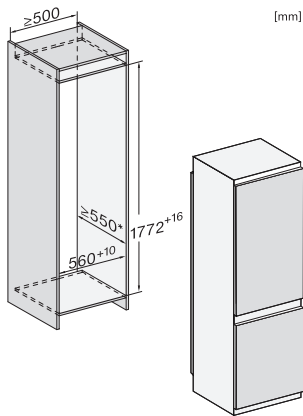

[mm]

KFN7733F, KFN7733E, built-in (footnote*) (installation drawings)