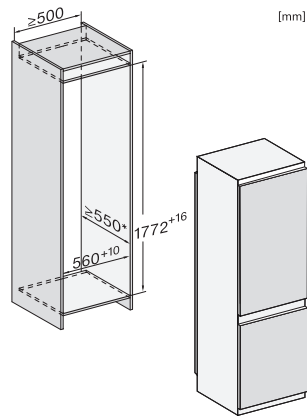

KFN7733F, KFN7733E, built-in (footnote*) (installation drawings)