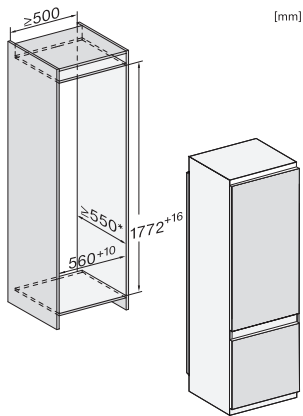

KF7731E, KF7731D, built-in (footnote*) (installation drawings)