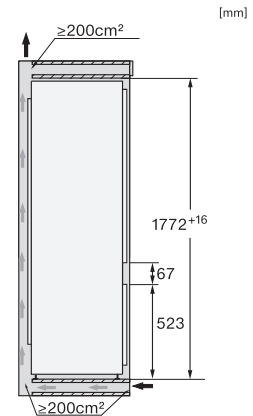

Indicatie stroomstoring diepvrieszone

•

Technische gegevens	
Nisbreedte in mm min.	560
Nisbreedte in mm max.	570
Nishoogte in mm min.	1772
Nishoogte in mm max.	1788
Nisdiepte in mm	550
Breedte in mm	541
Hoogte in mm	1770
Diepte in mm	545
Gewicht in kg	59,0
Bevestiging	Sleepdeur
Max. gewicht frontpaneel koelzone in kg	26
Klimaatklasse	SN-ST
Koelzone in liters	212
4-sterren-diepvrieszone in liters	54
Totale netto-inhoud in liters	266
Bewaartijd bij storing in uren	9
Diepvriescapaciteit in kg/24 uur	4,00
Geluidsemissieklasse (A-D)	B
Geluidsemissies in dB(A) re 1 pW	33
Energieverbruik in milliampère (mA)	1400
Spanning in V	220-240
Zekering in A	10
Aantal fasen	1
Frequentie in Hz	50-60
Lengte van de elektriciteitskabel in m	2,2
Verlichting vervangen	Service
Meegeleverde accessoires	
Eierrek	•
Koelaccu's	•
Bakje voor de ijsblokjes	•

KF7731E, KF7731D, side view (installation drawings)