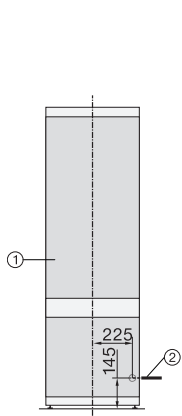

KF 7731 D

Integreerbare koel-diepvriescombinatie

voor comfortabel opslaan van levensmiddelen dankzij DynaCool en DuplexCool.

KF7731E, KF7731D, installation (footnote*) (installation drawings)