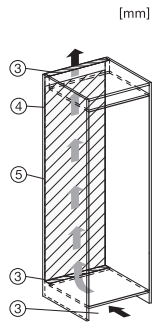

KF 7731 D

Integreerbare koel-diepvriescombinatie

voor comfortabel opslaan van levensmiddelen dankzij DynaCool en DuplexCool.

[mm]