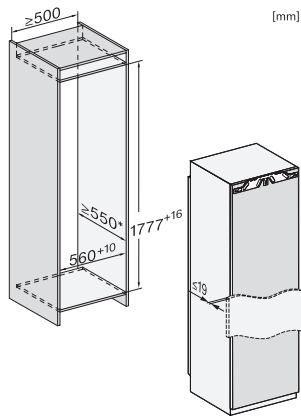

K 7797 C L

Integreerbare koelkast

met ActiveDoor, PerfectFresh Active en FlexiLight 2.0 voor maximaal comfort.

FNS7794D L, FNS7794D R, K7797C L, K7797C R, K7798C L, built-in (installation (*footnote) (installation drawings)