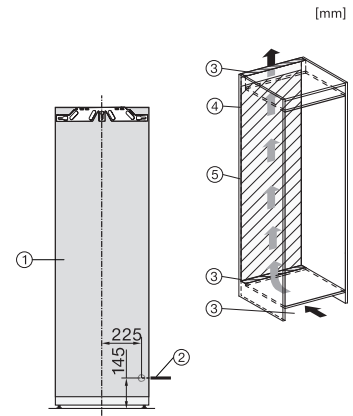

K 7797 C L

Integreerbare koelkast

met ActiveDoor, PerfectFresh Active en FlexiLight 2.0 voor maximaal comfort.

EAN: 4002516748052 / Materiaalnummer: 12444980 /
Oud Materiaalnummer: 36779701EU1

Technische gegevens	
Nisbreedte in mm min.	560
Nisbreedte in mm max.	570
Nishoogte in mm min.	1777
Nishoogte in mm max.	1793
Nisdiepte in mm	550
Breedte in mm	559
Hoogte in mm	1770
Diepte in mm	546
Gewicht in kg	70,5
Bevestiging	Vaste deur
Max. gewicht frontpaneel koelzone in kg	26
Klimaatklasse	SN-T
Koelzone in liters	296
waarvan PerfectFresh-zone in l	98
Totale netto-inhoud in liters	296
Geluidsemissieklasse (A-D)	B
Geluidsemissies in dB(A) re 1 pW	32
Energieverbruik in milliampère (mA)	1200
Spanning in V	220-240
Zekering in A	10
Aantal fasen	1
Frequentie in Hz	50-60
Lengte van de elektriciteitskabel in m	2,2
Verlichting vervangen	Service
Meegeleverde accessoires	
Eierrek	•
Sorterdoos	•

FNS7794D L, FNS7794D R, K7797C L, K7797C R, K7798C L, side view (installation drawings)

K7797C L, K7797C R, K7797C R, K7798C L, K7798C R, installation (footnote*) (installation drawings)