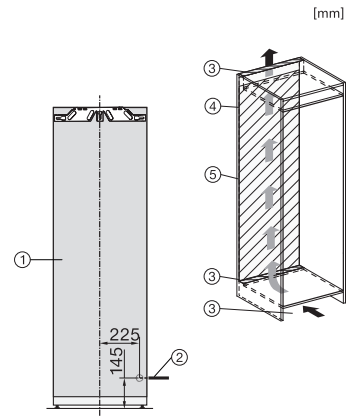

K 7797 C R

Integreerbare koelkast
met ActiveDoor, PerfectFresh Active en FlexiLight 2.0 voor maximaal comfort.

EAN: 4002516748045 / Materiaalnummer: 12444970 /
Oud Materiaalnummer: 36779700EU1

Veiligheid	
Vergrendelingsfunctie	•
Akoestisch deuralarm	•
Optisch deuralarm	•
Technische gegevens	
Nisbreedte in mm min.	560
Nisbreedte in mm max.	570
Nishoogte in mm min.	1777
Nishoogte in mm max.	1793
Nisdiepte in mm	550
Breedte in mm	559
Hoogte in mm	1770
Diepte in mm	546
Gewicht in kg	71,5
Bevestiging	Vaste deur
Max. gewicht frontpaneel koelzone in kg	26
Klimaatklasse	SN-T
Koelzone in liters	296
waarvan PerfectFresh-zone in l	98
Kelderzone in l	296
Totale netto-inhoud in liters	296
Geluidsemisatieklasse (A-D)	B
Geluidsemisaties in dB(A) re 1 pW	32
Energieverbruik in milliampère (mA)	1200
Spanning in V	220-240
Zekering in A	10
Aantal fasen	1
Frequentie in Hz	50-60
Lengte van de elektriciteitskabel in m	2,2
Verlichting vervangen	Service
Meegeleverde accessoires	
Eierrek	•
Sorterdoos	•

FNS7794D L, FNS7794D R, K7797C L, K7797C R, K7798C L, side view (installation drawings)

K7797C L, K7797C R, K7797C R, K7798C L, K7798C R, installation (footnote*) (installation drawings)