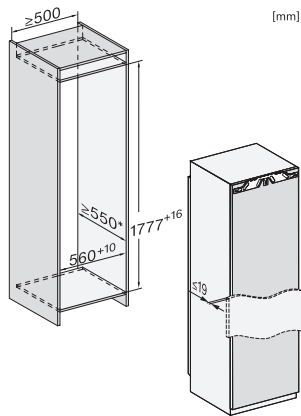

K 7797 C R

Integreerbare koelkast met ActiveDoor, PerfectFresh Active en FlexiLight 2.0 voor maximaal comfort.

FNS7794D L, FNS7794D R, K7797C L, K7797C R, K7798C L, built-in (installation (*footnote) (installation drawings)