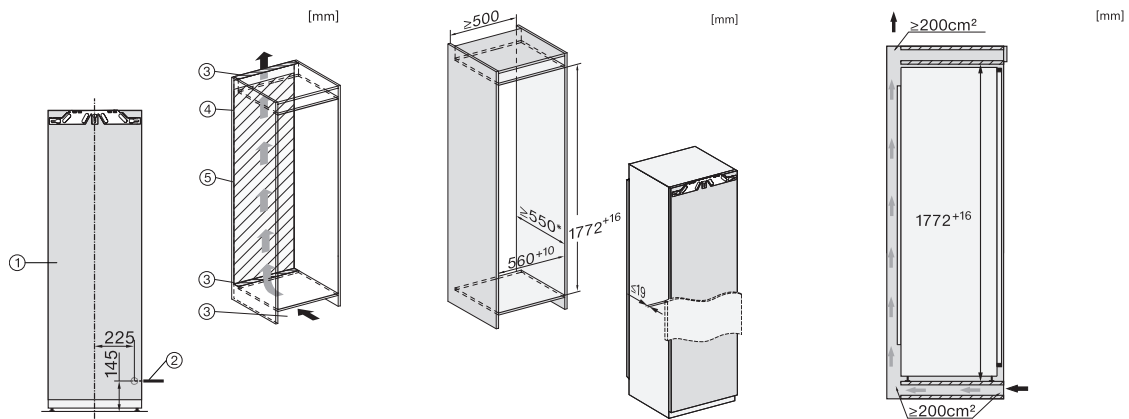

K 7778 C

Integreerbare koelkast
met PerfectFresh Active voor optimale versheid, FlexiLight 2.0 en 4*-vriesvak.

K7733E, K7763E, K7732E, K7734F, K7764E, K7743E, K7743D, K7744E, K7773D, K7774D (footnote*) (installation drawings)

K7733E, K7763E, K7732D, K7732E, K7734F, K7764E, K7743E, K7743D, K7744E, K7773D, K7774D, built-in (footnote*) (drawings)

K7733E, K7763E, K7732E, K7734F, K7764E, K7743E, K7743D, K7744E, K7773D, K7774D, side view (installation drawings)