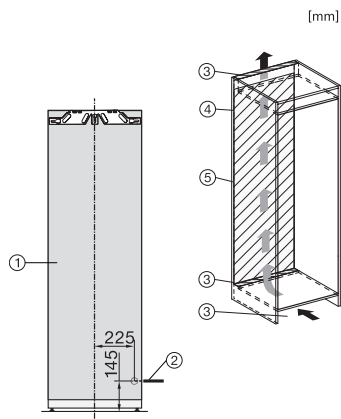

K 7767 D

Integreerbare koelkast

voor meer comfort en flexibiliteit met DailyFresh, FlexiLight 2.0 en Dynacool.

K7733E, K7763E, K7732E, K7734F, K7764E, K7743E, K7744E, K7773D, K7774D (footnote*) (installation drawings)