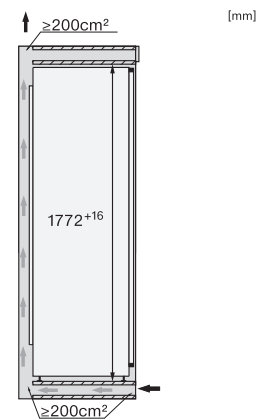

K7733E, K7763E, K7732E, K7734F, K7764E, K7743E, K7744E, K7773D, K7774D, side view (installation drawings)