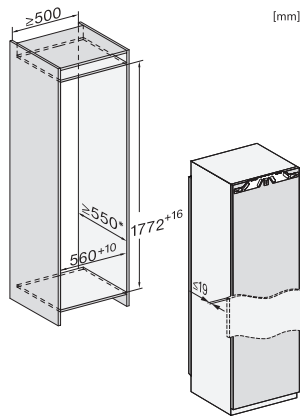

K7733E, K7763E, K7732D, K7732E, K7734F, K7764E, K7743E, K7744E, K7773D, K7774D, built-in (footnote*) (drawings)