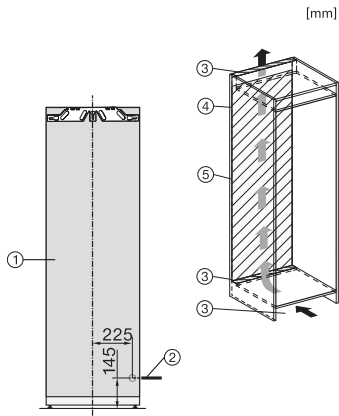

K 7747 D
Integreerbare koelkast
voor professionele opslag, dankzij PerfectFresh Pro en DynaCool.

K7733E, K7763E, K7732E, K7734F, K7764E, K7743E, K7744E, K7773D, K7774D (footnote*) (installation drawings)