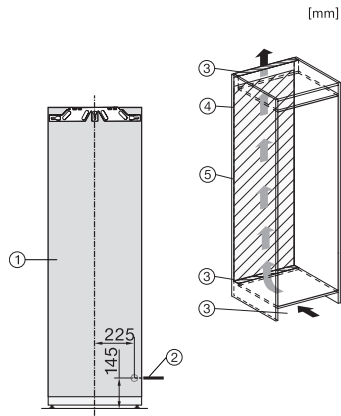

K 7737 D

Integreerbare koelkast met DynaCool en led-verlichting voor de praktische opslag van je levensmiddelen.

K7733E, K7763E, K7732E, K7734F, K7764E, K7743E, K7744E, K7773D, K7774D (footnote*) (installation drawings)