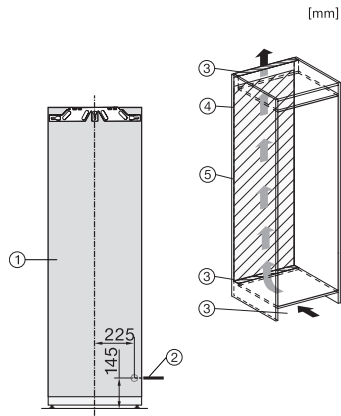

K 7715 E

Integreerbare koelkast met DynaCool en led-verlichting voor de praktische opslag van je levensmiddelen.

K7733E, K7763E, K7732E, K7734F, K7764E, K7743E, K7744E, K7773D, K7774D (footnote*) (installation drawings)