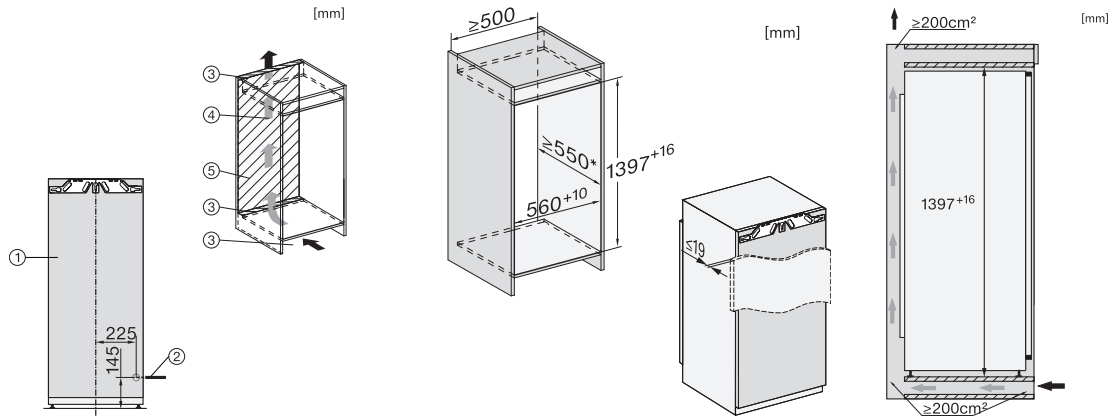

K 7448 C

Integreerbare koelkast

met PerfectFresh Pro voor langdurige versheid, led-verlichting en 4*-vriesvak.

K7433E, K7434E, K7464E, K7443D, K7444D, K7473D, K7474D, FNS74470D, installation (footnote*) (installation drawings)

K7433E, K7434E, K7464E, K7443D, K7444D, K7473D, K7474D, FNS7470D, built-in (footnote*) (installation drawings)

K7477B, K7438C, K7433E, K7434E, K7464E, K7443D, K7444D, K7473D, K7474D, FNS7470D, side view (installation drawings)