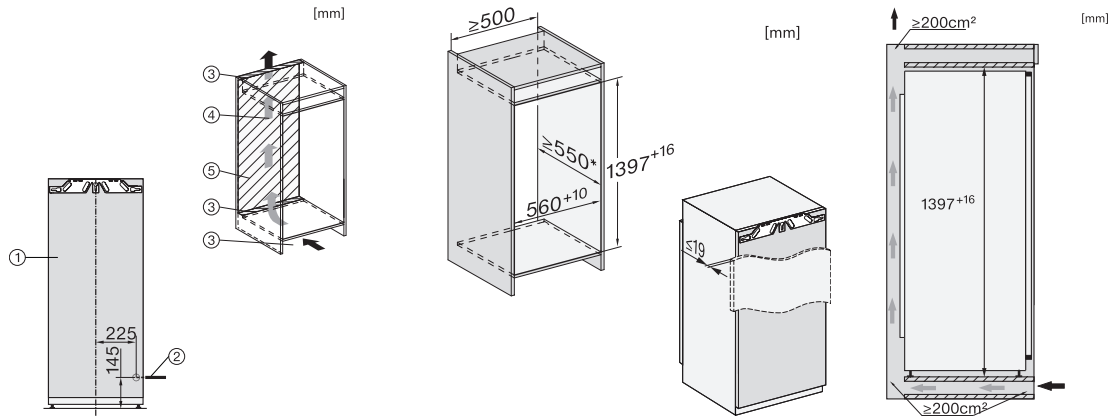

K 7447 C

Integreerbare koelkast

met PerfectFresh Pro voor langere versheid, moderne led-verlichting en DynaCool.

K7433E, K7434E, K7464E, K7443D, K7444D, K7473D, K7474D, FNS74470D, installation (footnote*) (installation drawings)

K7433E, K7434E, K7464E, K7443D, K7444D, K7473D, K7474D, FNS7470D, built-in (footnote*) (installation drawings)

K7477B, K7438C, K7433E, K7434E, K7464E, K7443D, K7444D, K7473D, K7474D, FNS7470D, side view (installation drawings)