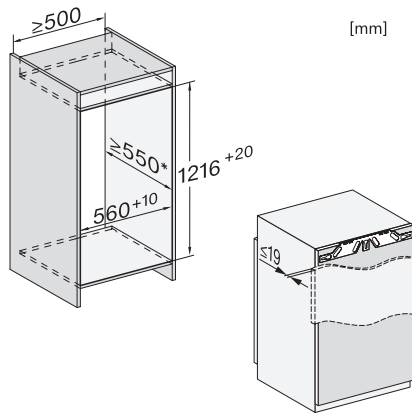

K7364D, K7343D, K7344D, K7348C 125 Gala Edition, K7373B, K7374D, K7378B, built-in (footnote*) (installation drawings)