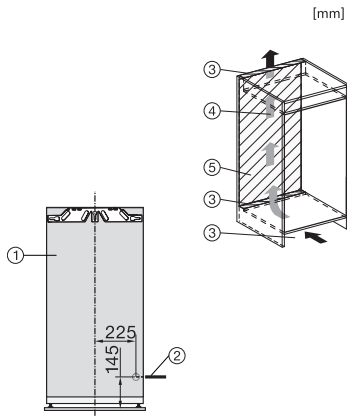

K 7347 C

Integreerbare koelkast

met PerfectFresh Pro voor langere versheid en onderhoudsvrije led-verlichting.

K7364D, K7343D, K7344D, K7348C 125 Gala Edition, K7373B, K7374D, installation (footnote*) (installation drawings)