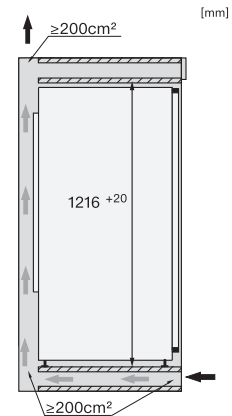

K7347C, K7364D, K7343D, K7344D, K7348C 125 Gala Edition, K7373B, K7374D, K7378B, side view (installation drawings)