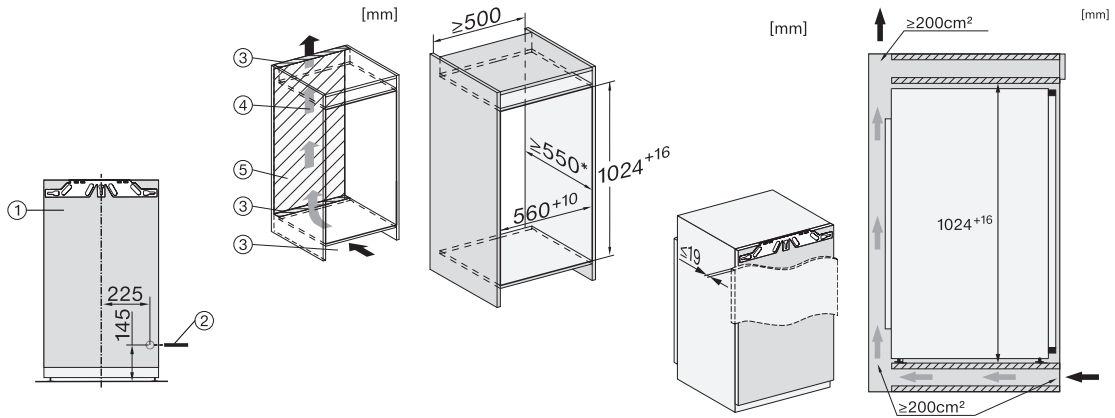

K 7238 D

Integreerbare koelkast
met DailyFresh en moderne led-verlichting voor meer comfort.

K7237D, K7238D, K7233E, K7234E, installation
(footnote*) (installation drawings)

K7237D, K7238D, K7233E, K7234E, built-in (footnote*)
(installation drawings)

K7237D, K7238D, K7233E, K7234E, side view
(installation drawings)