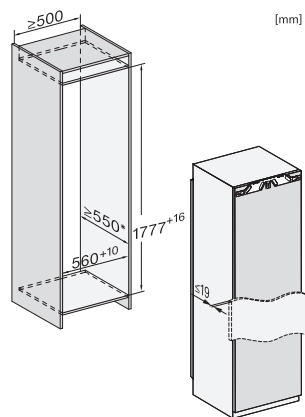

FNS7794D L, FNS7794D R, K7797C L, K7797C R,
K7798C L, built-in (installation (*footnote) (installation
drawings)