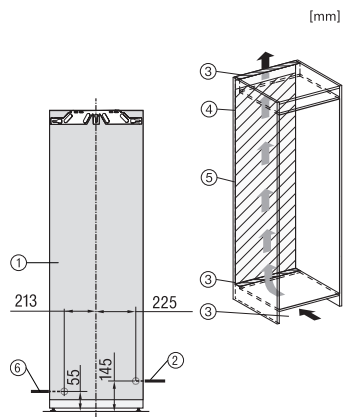

FNS 7794 D L

Integreerbare diepvrieskast

met ActiveDoor, IceMaker, NoFrost en acht diepvriesladen voor max. comfort.

FNS7794D L, FNS7794D R, installation (footnote*)
(installation drawings)