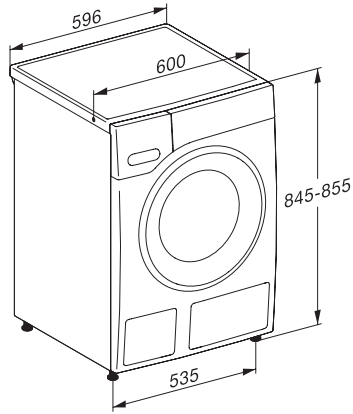

Veiligheid

Waterbeveiligingssysteem	Watercontrol-System
Kinderbeveiliging	•
Pincode	•
Optische interface	•

Technische gegevens

Afmetingen in mm (breedte)	596
Afmetingen in mm (hoogte)	850
Afmetingen in mm (diepte)	643
Diepte apparaat bij geopende deur in mm	1077
Gewicht in kg	95
Totale aansluitwaarde in kW	2,10-2,40
Spanning in V	220-240
Zekering in A	10
Frequentie in Hz	50
Lengte van de elektriciteitskabel in m	2

WSI883 WCS 125 Gala Edition

W1 wasmachine voorlader:

Met SteamCare, TwinDos en PowerWash voor perfect behoedzaam gewassen wasgoed.

W1 drawing, facia 5 degree, measures in mm

W1 drawing, facia 5 degree, measures in mm