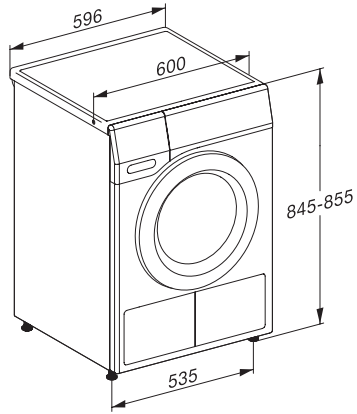

TEL695WP 125 Gala Edition

T1 warmtepompdroger:

Met SteamFinish en DryCare 40 voor een behoedzame wasbehandeling.

EAN: 4002516759324 / Materiaalnummer: 12437220 / Oud Materiaalnummer: 12EL6952NL

Aardopwarmingsvermogen apparaat in CO <sub>2</sub> e	0,42
Verlichting vervangen	Service
<b>Meegeleverde accessoires</b>	
Geurflacon	•
Voucher voor een tweede geurflacon	•
<b>Beschikbare displaytalen</b>	
Beschikbare displaytalen via MultiLingua	bahasa malaysia, dansk, deutsch, english (AU), english (GB), english (US), español, français (CA), français (FR), hrvatski, italiano, magyar, nederlands, norsk, polski, portugûes, русский, română, slovenčina, slovenščina, srpski, suomi, svenska, türkçe, українська, čeština, ελληνικά, , , ,

TEL695WP 125 Gala Edition

T1 warmtepompdroger:

Met SteamFinish en DryCare 40 voor een behoedzame wasbehandeling.

T1 installation drawing, slanted facia or straight facia, measures in mm

T1 drawing, slanted facia or straight facia, measures in mm

T1 drawing, slanted facia or straight facia, with porthole, measures in mm

T1 drawing, slanted facia or straight facia, measures in mm