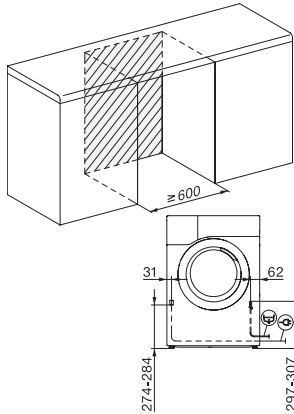

TEL695WP 125 Gala Edition

T1 warmtepompdroger:

Met SteamFinish en DryCare 40 voor een behoedzame wasbehandeling.

EAN: 4002516759324 / Materiaalnummer: 12437220 / Oud Materiaalnummer: 12EL6952NL

Aardopwarmingsvermogen apparaat in CO <sub>2</sub> e	0,42
Verlichting vervangen	Service
<b>Meegeleverde accessoires</b>	
Geurflacon	•
Voucher voor een tweede geurflacon	•
<b>Beschikbare displaytalen</b>	
Beschikbare displaytalen via MultiLingua	bahasa malaysia, dansk, deutsch, english (AU), english (GB), english (US), español, français (CA), français (FR), hrvatski, italiano, magyar, nederlands, norsk, polski, portugûes, русский, română, slovenčina, slovenščina, srpski, suomi, svenska, türkçe, українська, čeština, ελληνικά, , , ,

TEL695WP 125 Gala Edition

T1 warmtepompdroger:

Met SteamFinish en DryCare 40 voor een behoedzame wasbehandeling.

T1 installation drawing, slanted facia or straight facia, measures in mm

T1 drawing, slanted facia or straight facia, measures in mm

T1 drawing, slanted facia or straight facia, with porthole, measures in mm

T1 drawing, slanted facia or straight facia, measures in mm