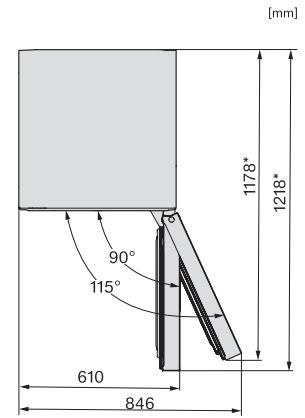

## FN 4322 D-1

Vrijstaande diepvrieskast  
met NoFrost, SideOpen en XXL box voor meer comfort.

FN4322E, FN4322D, FN4322D ws-1, FN4822D, FN4824C, installation (footnote\*) (installation drawings)

K4323FD, K4323ED, K4323DD, FN4322E, FN4322D, FN4322D ws-1, installation sketch (footnote\*) (installation drawings)