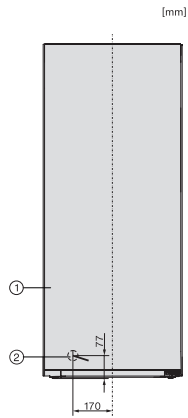

FN 4322 D-1

Vrijstaande diepvrieskast
met NoFrost, SideOpen en XXL box voor meer comfort.

FN4322E, FN4322D, FN4322D ws-1, FN4822D, FN4824C, installation (footnote*) (installation drawings)