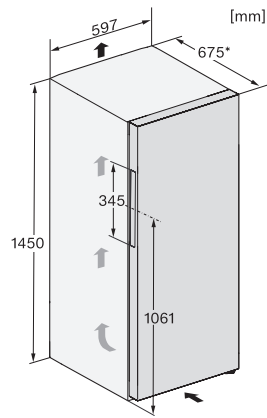

## FN 4322 D-1

Vrijstaande diepvrieskast  
met NoFrost, SideOpen en XXL box voor meer comfort.

FN4322E, FN4322D, FN4322D ws-1, FN4822D, FN4824C, installation (footnote\*) (installation drawings)

K4323FD, K4323ED, K4323DD, FN4322E, FN4322D, FN4322D ws-1, installation sketch (footnote\*) (installation drawings)