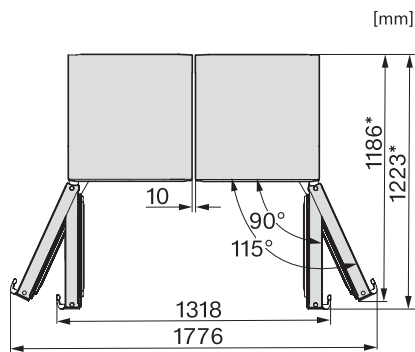

KS 4783 DD

Vrijstaande koelkast

met DailyFresh en extra comfort voor de perfecte side-by-side combinatie.