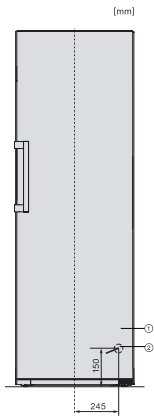

KS 4783 DD

Vrijstaande koelkast

met DailyFresh en extra comfort voor de perfecte side-by-side combinatie.

KS4383ED N, KS4383DD N, Nordic, KS4783DD, KS4783ED, K4776ED, installation (footnote*) (installation drawings)