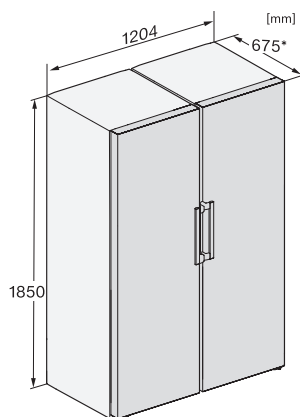

KS4783DD, KS4783ED, FNS4782E, FNS4782D, top view, Side-by-Side (*footnote) (installation drawings)

KS4783DD, KS4383ED, FNS4782E, FNS4782D, installation sketch, Side-by-Side (*footnote) (installation drawings)