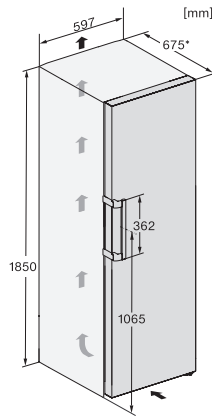

K4776ED, KS4783ED, FN4772E, installation sketch (footnote*) (installation drawings)