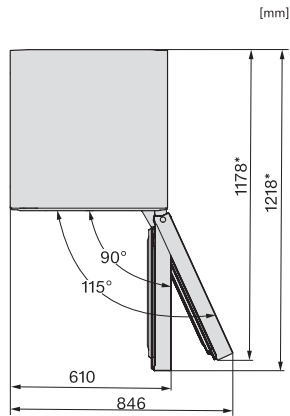

KFN4375DD, KFN4395DD, KFN4393FD, KFN4393D,
KFN4377DD, KS4383ED, K4373ED, FN4312E, top view
(footnote*)