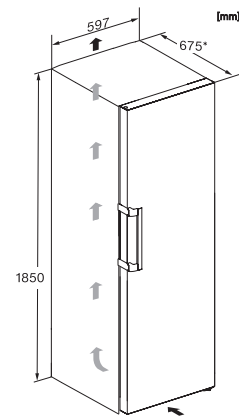

KS4383DD N, KS4383ED N, Nordic, installation sketch
(footnote*) (installation drawings)