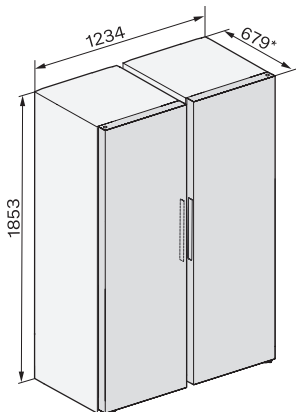

KWTS4785F, KS4887DD, KWTS4785F, KS4383ED,
KWTS4785F, KWNS4784DE, KWNS4784DE, KS4887DD,
installation sketch (*footnote)