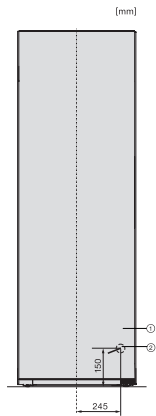

KS 4383 DD

Vrijstaande koelkast

met Daily Fresh en DynaCool voor een comfortabele Side-by-Side combinatie.

K4373ED, KS4383ED, KS4383 C ED, KS4783 bb
Blackboard, KS4887DD, installation (footnote*) (installation drawings)