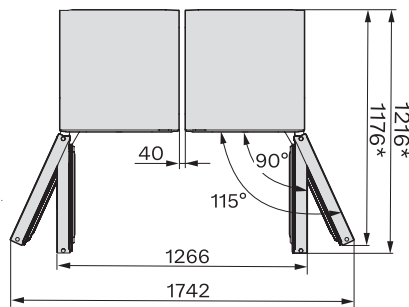

KWTS4785F, KS4887DD, KWTS4785F, KS4383ED, KWTS4785F, KWNS4784DE, KWNS4784DE, KS4887DD, top view (*footnote)