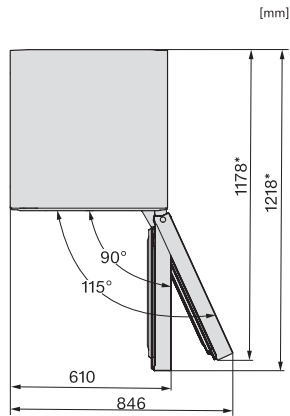

Meegeleverde accessoires

Eierrek

•

KS 4383 DD

Vrijstaande koelkast

met Daily Fresh en DynaCool voor een comfortabele Side-by-Side combinatie.

K4373ED, KS4383ED, KS4383 C ED, KS4783 bb Blackboard, KS4887DD, installation (footnote*) (installation drawings)