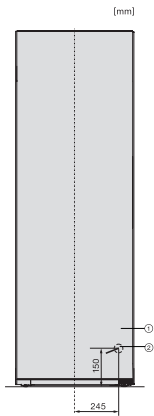

Meegeleverde accessoires

Eierrek

•

KS 4383 DD

Vrijstaande koelkast

met Daily Fresh en DynaCool voor een comfortabele Side-by-Side combinatie.

K4373ED, KS4383ED, KS4383 C ED, KS4783 bb Blackboard, KS4887DD, installation (footnote*) (installation drawings)