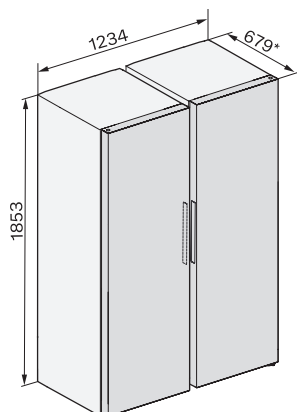

KWTS4785F, KS4887DD, KWTS4785F, KS4383ED, KWTS4785F, KWNS4784DE, KWNS4784DE, KS4887DD, installation sketch (*footnote)