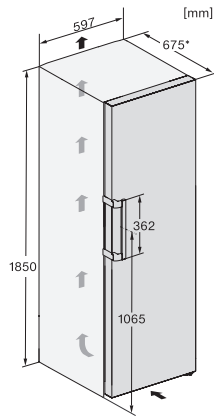

K 4776 DD

Vrijstaande koelkast

met PerfectFresh Pro voor langdurige versheid en geïntegreerd 4*-vriesvak.

EAN: 4002516742098 / Materiaalnummer: 12430830 /
Oud Materiaalnummer: 36477640EU1

Diepte in mm	675
Gewicht in kg	75,1
Klimaatklasse	SN-T
Koelzone in liters	317
waarvan PerfectFresh-zone in l	94
4-sterren-diepvrieszone in liters	34
Totale netto-inhoud in liters	351
Bewaartijd bij storing in uren	16
Diepvriescapaciteit in kg/24 uur	5,00
Geluidsemisieklassse (A-D)	B
Geluidsemisies in dB(A) re 1 pW	35
Energieverbruik in milliampère (mA)	1200
Spanning in V	220-240
Zekering in A	10
Aantal fasen	1
Frequentie in Hz	50-60
Lengte van de elektriciteitskabel in m	2,0
Verlichting vervangen	Service

Meegelerde accessoires

Eierrek

•

K 4776 DD

Vrijstaande koelkast

met PerfectFresh Pro voor langdurige versheid en geïntegreerd 4*-vriesvak.

KS4383ED N, KS4383DD N, Nordic, KS4783DD, KS4783ED, K4776ED, installation (footnote*) (installation drawings)