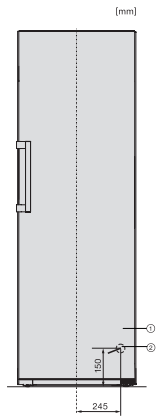

K 4776 DD

Vrijstaande koelkast

met PerfectFresh Pro voor langdurige versheid en geïntegreerd 4*-vriesvak.

EAN: 4002516742098 / Materiaalnummer: 12430830 /
Oud Materiaalnummer: 36477640EU1

Diepte in mm	675
Gewicht in kg	75,1
Klimaatklasse	SN-T
Koelzone in liters	317
waarvan PerfectFresh-zone in l	94
4-sterren-diepvrieszone in liters	34
Totale netto-inhoud in liters	351
Bewaartijd bij storing in uren	16
Diepvriescapaciteit in kg/24 uur	5,00
Geluidsemisieklassse (A-D)	B
Geluidsemisies in dB(A) re 1 pW	35
Energieverbruik in milliampère (mA)	1200
Spanning in V	220-240
Zekering in A	10
Aantal fasen	1
Frequentie in Hz	50-60
Lengte van de elektriciteitskabel in m	2,0
Verlichting vervangen	Service

Meegelerde accessoires

Eierrek

•

K 4776 DD

Vrijstaande koelkast

met PerfectFresh Pro voor langdurige versheid en geïntegreerd 4*-vriesvak.

KS4383ED N, KS4383DD N, Nordic, KS4783DD, KS4783ED, K4776ED, installation (footnote*) (installation drawings)