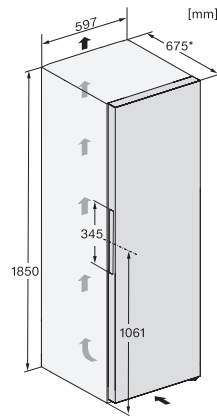

Meegeleverde accessoires

Eierrek

•

K 4373 DD

Vrijstaande koelkast

met DailyFresh, DynaCool en ComfortClean in greeploos design.

K4373ED, KS4383ED, KS4383 C ED, KS4783 bb
Blackboard, KS4887DD, installation (footnote*) (installation drawings)