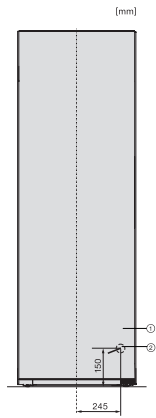

Meegeleverde accessoires

Eierrek

•

K 4373 DD

Vrijstaande koelkast

met DailyFresh, DynaCool en ComfortClean in greeploos design.

K4373ED, KS4383ED, KS4383 C ED, KS4783 bb
Blackboard, KS4887DD, installation (footnote*) (installation drawings)