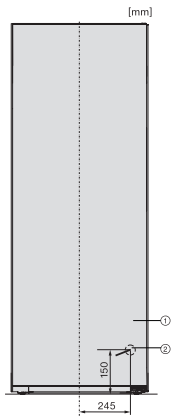

K 4343 DD
Vrijstaande koelkast
met DailyFresh, DynaCool en ComfortClean in greeploos design.

K4343DD, K4343FD, K4343ED, installation (footnote*)
(installation drawings)