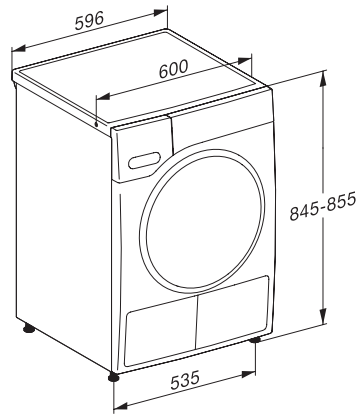

TSC663WP 125 Edition
 T1 warmtepompdroger:
 8 kg | DirectSensor | DryCare 40 | Miele@home | EcoDry

EAN: 4002516767633 / Materiaalnummer: 12425370 /
 Oud Materiaalnummer: 12SC6632NL

ProfiEco-motor	•
EcoSpeed	•
Droogprogramma's	
Katoen	•
Katoen pijl	•
Kreukherstellend	•
Fijne was	•
Overhemden	•
Wol	•
Express	•
Impregneren	•
Beddengoed	•
Warme lucht/DryFresh	•
Extra opties Drogen	
Kreukbeveiliging	•
Zoemer	•
DryCare 40	•
Kwaliteit	
Zachte meeneemribben	•
Veiligheid	
Pincode	•
Controlelampje "Legen condensreservoir"	•
Controlelampje "Filter reinigen"	•
Optische interface	•
Technische gegevens	
Afmetingen in mm (breedte)	596
Afmetingen in mm (hoogte)	850
Afmetingen in mm (diepte)	655
Diepte apparaat bij geopende deur in mm	1077
Gewicht in kg	52
Totale aansluitwaarde in kW	1,10
Spanning in V	220-240
Zekering in A	10
Frequentie in Hz	50
Lengte van de elektriciteitskabel in m	2,0
Hermetisch afgesloten	•
Soort koelmiddel	R290
Hoeveelheid koelmiddel in kg	0,14
Aardopwarmingsvermogen koelmiddel in CO ₂ e	3
Aardopwarmingsvermogen apparaat in CO ₂ e	0,42
Verlichting vervangen	Service
Meegeleverde accessoires	
Geurflacon	•
Voucher voor een tweede geurflacon	•

TSC663WP 125 Edition

T1 varmtepompdrøger:

8 kg | DirectSensor | DryCare 40 | Miele@home | EcoDry

T1 installation drawing, facia 5 degree, measures in mm

T1 drawing, facia 5 degree, measures in mm

T1 drawing, facia 5 degree, with porthole, measures in mm

T1 drawing, facia 5 degree, without porthole, measures in mm