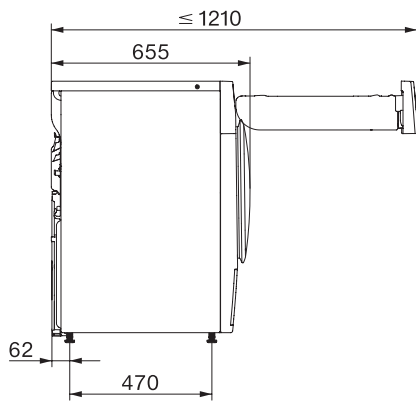

TSC663WP 125 Edition

T1 warmtepompdroger:

Met A+++ en DryCare 40 voor efficiënt en behoedzaam drogen.

EAN: 4002516767633 / Materiaalnummer: 12425370 /

Oud Materiaalnummer: 12SC6632NL

<b>Droogprogramma's</b>	
Katoen	•
Katoen pijl	•
Kreukherstellend	•
Fijne was	•
Overhemden	•
Wol	•
Express	•
Impregneren	•
Beddengoed	•
Warme lucht/DryFresh	•
<b>Extra opties Drogen</b>	
Kreukbeveiliging	•
Zoemer	•
DryCare 40	•
<b>Kwaliteit</b>	
Zachte meeneemribben	•
<b>Veiligheid</b>	
Pincode	•
Controlelampje "Legen condensreservoir"	•
Controlelampje "Filter reinigen"	•
Optische interface	•
<b>Technische gegevens</b>	
Afmetingen in mm (breedte)	596
Afmetingen in mm (hoogte)	850
Afmetingen in mm (diepte)	655
Diepte apparaat bij geopende deur in mm	1077
Gewicht in kg	56
Totale aansluitwaarde in kW	1,10
Spanning in V	220-240
Zekering in A	10
Frequentie in Hz	50
Lengte van de elektriciteitskabel in m	2,0
Hermetisch afgesloten	•
Soort koelmiddel	R290
Hoeveelheid koelmiddel in kg	0,14
Aardopwarmingsvermogen koelmiddel in CO <sub>2</sub> e	3
Aardopwarmingsvermogen apparaat in CO <sub>2</sub> e	0,42
Verlichting vervangen	Service
<b>Meegeleverde accessoires</b>	
Geurflacon	•
Voucher voor een tweede geurflacon	•

TSC663WP 125 Edition

T1 warmtepompdroger:

Met A+++ en DryCare 40 voor efficiënt en behoedzaam drogen.

T1 installation drawing, fascia 5 degree, measures in mm

T1 drawing, fascia 5 degree, measures in mm

T1 drawing, fascia 5 degree, with porthole, measures in mm

T1 drawing, fascia 5 degree, without porthole, measures in mm