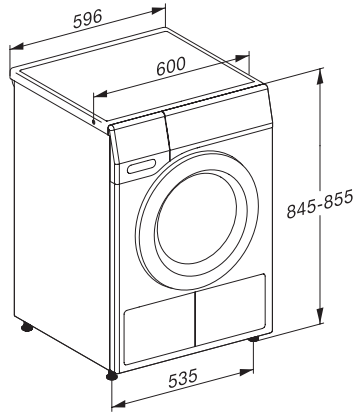

TCC670WP 125 Edition

T1 warmtepompdroger:

Met A+++ en DryCare 40 voor efficiënt en behoedzaam drogen.

EAN: 4002516765578 / Materiaalnummer: 12425350 /

Oud Materiaalnummer: 12CC6702NL

Katoen Eco	•
Kreukherstellend	•
Fijne was	•
Overhemden	•
Wol	•
Express	•
Impregneren	•
Beddengoed	•
Warme lucht/DryFresh	•
Extra opties Drogen	
Kreukbeveiliging	•
Zoemer	•
DryCare 40	•
Kwaliteit	
Zachte meeneemribben	•
Veiligheid	
Pincode	•
Controlelampje "Legen condensreservoir"	•
Optische interface	•
Technische gegevens	
Afmetingen in mm (breedte)	596
Afmetingen in mm (hoogte)	850
Afmetingen in mm (diepte)	640
Diepte apparaat bij geopende deur in mm	1054
Gewicht in kg	55
Totale aansluitwaarde in kW	1,10
Spanning in V	220-240
Zekering in A	10
Frequentie in Hz	50
Lengte van de elektriciteitskabel in m	2,0
Hermetisch afgesloten	•
Soort koelmiddel	R290
Hoeveelheid koelmiddel in kg	0,14
Aardopwarmingsvermogen koelmiddel in CO ₂ e	3
Aardopwarmingsvermogen apparaat in CO ₂ e	0,42
Verlichting vervangen	Service
Meegeleverde accessoires	
Geurflacon	•
Voucher voor een tweede geurflacon	•

TCC670WP 125 Edition

T1 warmtepompdroger:

Met A+++ en DryCare 40 voor efficiënt en behoedzaam drogen.

T1 installation drawing, slanted facia or straight facia, measures in mm

T1 drawing, slanted facia or straight facia, measures in mm

T1 drawing, slanted facia or straight facia, without porthole, measures in mm

T1 drawing, slanted facia or straight facia, measures in mm