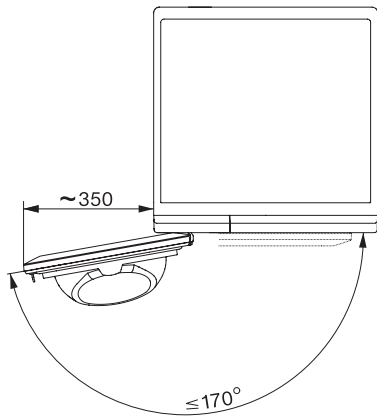

TCC670WP 125 Edition

T1 warmtepompdroger:

Met A+++ en DryCare 40 voor efficiënt en behoedzaam drogen.

EAN: 4002516765578 / Materiaalnummer: 12425350 /

Oud Materiaalnummer: 12CC6702NL

Katoen Eco	•
Kreukherstellend	•
Fijne was	•
Overhemden	•
Wol	•
Express	•
Impregneren	•
Beddengoed	•
Warme lucht/DryFresh	•
Extra opties Drogen	
Kreukbeveiliging	•
Zoemer	•
DryCare 40	•
Kwaliteit	
Zachte meeneemribben	•
Veiligheid	
Pincode	•
Controlelampje "Legen condensreservoir"	•
Optische interface	•
Technische gegevens	
Afmetingen in mm (breedte)	596
Afmetingen in mm (hoogte)	850
Afmetingen in mm (diepte)	640
Diepte apparaat bij geopende deur in mm	1054
Gewicht in kg	55
Totale aansluitwaarde in kW	1,10
Spanning in V	220-240
Zekering in A	10
Frequentie in Hz	50
Lengte van de elektriciteitskabel in m	2,0
Hermetisch afgesloten	•
Soort koelmiddel	R290
Hoeveelheid koelmiddel in kg	0,14
Aardopwarmingsvermogen koelmiddel in CO ₂ e	3
Aardopwarmingsvermogen apparaat in CO ₂ e	0,42
Verlichting vervangen	Service
Meegeleverde accessoires	
Geurflacon	•
Voucher voor een tweede geurflacon	•

TCC670WP 125 Edition

T1 warmtepompdroger:

Met A+++ en DryCare 40 voor efficiënt en behoedzaam drogen.

T1 installation drawing, slanted facia or straight facia, measures in mm

T1 drawing, slanted facia or straight facia, measures in mm

T1 drawing, slanted facia or straight facia, without porthole, measures in mm

T1 drawing, slanted facia or straight facia, measures in mm