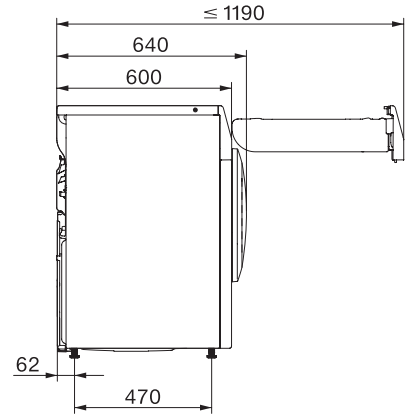

TCC670WP 125 Edition

T1 warmtepompdroger:

Met A+++ en DryCare 40 voor efficiënt en behoedzaam drogen.

EAN: 4002516765578 / Materiaalnummer: 12425350 /

Oud Materiaalnummer: 12CC6702NL

Katoen Eco	•
Kreukherstellend	•
Fijne was	•
Overhemden	•
Wol	•
Express	•
Impregneren	•
Beddengoed	•
Warme lucht/DryFresh	•
Extra opties Drogen	
Kreukbeveiliging	•
Zoemer	•
DryCare 40	•
Kwaliteit	
Zachte meeneemribben	•
Veiligheid	
Pincode	•
Controlelampje "Legen condensreservoir"	•
Optische interface	•
Technische gegevens	
Afmetingen in mm (breedte)	596
Afmetingen in mm (hoogte)	850
Afmetingen in mm (diepte)	640
Diepte apparaat bij geopende deur in mm	1054
Gewicht in kg	55
Totale aansluitwaarde in kW	1,10
Spanning in V	220-240
Zekering in A	10
Frequentie in Hz	50
Lengte van de elektriciteitskabel in m	2,0
Hermetisch afgesloten	•
Soort koelmiddel	R290
Hoeveelheid koelmiddel in kg	0,14
Aardopwarmingsvermogen koelmiddel in CO ₂ e	3
Aardopwarmingsvermogen apparaat in CO ₂ e	0,42
Verlichting vervangen	Service
Meegeleverde accessoires	
Geurflacon	•
Voucher voor een tweede geurflacon	•

TCC670WP 125 Edition

T1 warmtepompdroger:

Met A+++ en DryCare 40 voor efficiënt en behoedzaam drogen.

T1 installation drawing, slanted facia or straight facia, measures in mm

T1 drawing, slanted facia or straight facia, measures in mm

T1 drawing, slanted facia or straight facia, without porthole, measures in mm

T1 drawing, slanted facia or straight facia, measures in mm