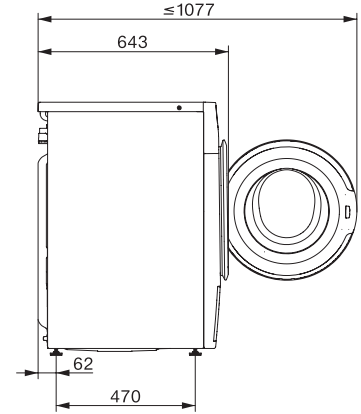

WSB683 WCS 125 Edition

W1 wasmachine voorlader:

Met A -10%, SteamCare en TwinDos voor perfect behoedzaam gewassen wasgoed.

EAN: 4002516757788 / Materiaalnummer: 12424570 /

Oud Materiaalnummer: 11SB6831NL

Flowmeter	•
Schuimbeperring	•
ProfiEco-motor	•
Wasprogramma's	
Katoen	•
Katoen met voorwas	•
Kreukherstellend	•
Fijne was	•
Overhemden	•
Wol (handwas)	•
Express 20	•
Donker wasgoed/Jeans	•
Opruimen (stomen)	•
Pompen/Centrifugeren	•
ECO 40-60	•
Extra opties Wassen	
Kort	•
Gladstomen	•
Voorstrijken met stoom	•
Zoemer	•
Veiligheid	
Waterbeveiligingssysteem	Watercontrol-System
Kinderbeveiliging	•
Pincode	•
Optische interface	•
Technische gegevens	
Afmetingen in mm (breedte)	596
Afmetingen in mm (hoogte)	850
Afmetingen in mm (diepte)	636
Diepte apparaat bij geopende deur in mm	1054
Diepte apparaat zonder deur (voor onderbouw) in mm	600
Gewicht in kg	80
Totale aansluitwaarde in kW	2,10-2,40
Spanning in V	220-240
Zekering in A	10
Frequentie in Hz	50
Lengte van de elektriciteitskabel in m	2
Meegeleverde accessoires	
UltraPhase 1 en 2	•
Voucher voor 5 dispensers Miele UltraPhase	•

WSB683 WCS 125 Edition

W1 wasmachine voorlader:

Met A -10%, SteamCare en TwinDos voor perfect behoedzaam gewassen wasgoed.

W1 drawing, facia 5 degree, measures in mm

W1 drawing, facia 5 degree, measures in mm

W1 drawing, facia 5 degree, measures in mm

W1 drawing, facia 5 degree, measures in mm