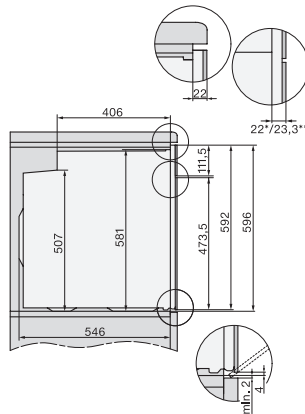

### Oven

met een modern design met timer en pyrolyse tegen een voordelige instapprijs.

EAN: 4002516774587 / Materiaalnummer: 12411080 / Oud Materiaalnummer: 22245505NL

Nishoogte in mm min.	590
Nishoogte in mm max.	595
Nisdiepte in mm	550
Breedte in mm	595
Hoogte in mm	596
Diepte in mm	569
Gewicht in kg	47,0
Totale aansluitwaarde in kW	3,60
Spanning in V	220-240
Frequentie in Hz	50
Zekering in A	16
Aantal fasen	1
Aansluitkabel met netstekker	•
Lengte van de elektriciteitskabel in m	1,50
Verlichting vervangen	Klant
<b>Meegeleverde accessoires</b>	
Universele bakplaat met PerfectClean	1
Bak- en braadrooster	1
Uitneembare bakplaatgeleiders (paar)	1

### Oven

met een modern design met timer en pyrolyse tegen een voordelige instapprijs.

installation H7000 XL, installation drawing

side view H7000 XL, installation drawings

built-in H7000 XL, installation drawing

Installation H7000 XL underframe, installation drawings

side view H7000 XL build-under, installation drawing

H2465B, H2465BP, H2466B, H2466BP, H2467B, H2467BP, H2468B, H2468BP, H2469B, H2469BP installation drawings