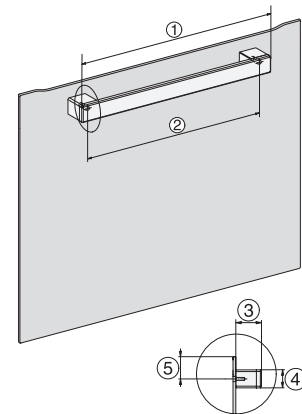

### Oven

met een modern design met timer en pyrolyse tegen een voordelige instapprijs.

installation H7000 XL, installation drawing

side view H7000 XL, installation drawings

built-in H7000 XL, installation drawing

Installation H7000 XL underframe, installation drawings

side view H7000 XL build-under, installation drawing

H2465B, H2465BP, H2466B, H2466BP, H2467B, H2467BP, H2468B, H2468BP, H2469B, H2469BP installation drawings