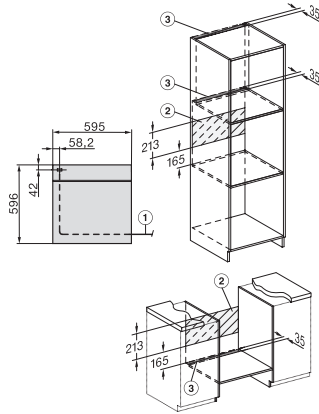

H 2455 BP ACTIVE

Oven

met een modern design met timer en pyrolyse tegen een voordelige instapprijs.

installation H7000 XL, installation drawing