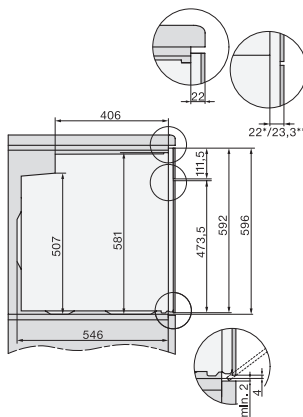

### Oven

met modern design met timer en PerfectClean tegen een voordelige instapprijs.

EAN: 4002516774914 / Materiaalnummer: 12411070 / Oud Materiaalnummer: 22245504NL

Nishoogte in mm min.	590
Nishoogte in mm max.	595
Nisdiepte in mm	550
Breedte in mm	595
Hoogte in mm	596
Diepte in mm	569
Gewicht in kg	42,0
Totale aansluitwaarde in kW	3,50
Spanning in V	220-240
Frequentie in Hz	50
Zekering in A	16
Aantal fasen	1
Aansluitkabel met netstekker	•
Lengte van de elektriciteitskabel in m	1,50
Verlichting vervangen	Klant
<b>Meegeleverde accessoires</b>	
Universele bakplaat met PerfectClean	1
Bak- en braadrooster	1
Uitneembare bakplaatgeleiders (paar)	1

### Oven

met modern design met timer en PerfectClean tegen een voordelige instapprijs.

installation H7000 XL, installation drawing

side view H7000 XL, installation drawings

built-in H7000 XL, installation drawing

Installation H7000 XL underframe, installation drawings

side view H7000 XL build-under, installation drawing

H2465B, H2465BP, H2466B, H2466BP, H2467B, H2467BP, H2468B, H2468BP, H2469B, H2469BP installation drawings