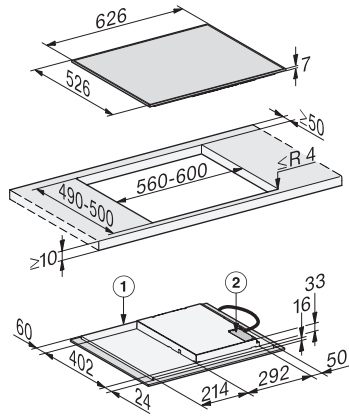

KM 7361 FR
Inductiekookplaat
met 4 losse kookzones voor een voordelige instapprijs

KM7360FR, KM7361FR surface-mounted (*Fußnote)
(Installation drawing)