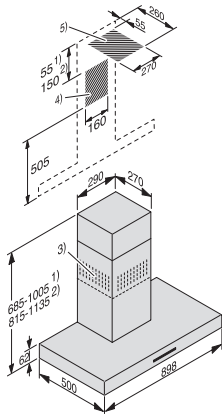

PUR 98 W

Wandschouwafzuigkap

met EasySwitch-tiptoetsen voor gemakkelijke bediening en led-verlichting

PUR92W Living, PUR98W, DA419-6, DA419-7 (Installation drawing)