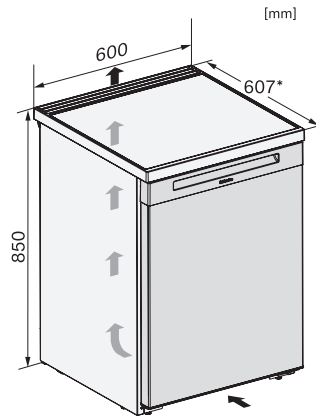

Meegelerde accessoires

Bakje voor de ijsblokjes

•

F 4001 C

Vrijstaande diepvrieskast

met ComfortFrost, SuperFrost en VarioRoom voor flexibele en veilige opslag.

K7747D (factual image)

K4003D ws, K4002D ws, F4001D ws, F4001C ws, FN4002D ws, installation sketch (*footnote) (installation drawings)