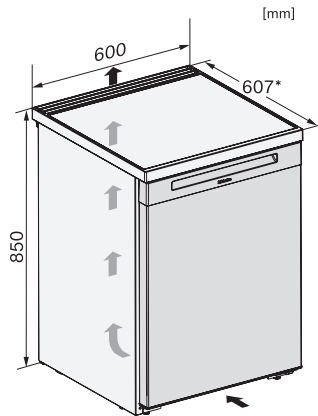

K 4002 D

Vrijstaande koelkast

met DailyFresh, DynaCool en geïntegreerd 4* vriesvak voor comfortabele versheid.

K4003D ws, K4002D ws, F4001D ws, F4001C ws, FN4002D ws, installation sketch (*footnote) (installation drawings)