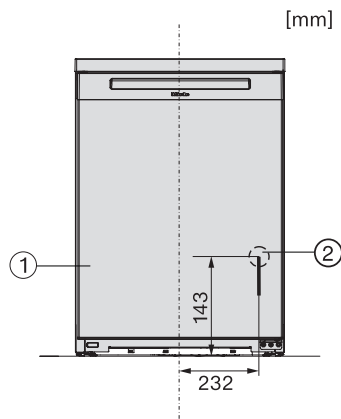

K4003D ws, K4002D ws, F4001D ws, F4001C ws, FN4002D ws, installation (*footnote) (installation drawings)