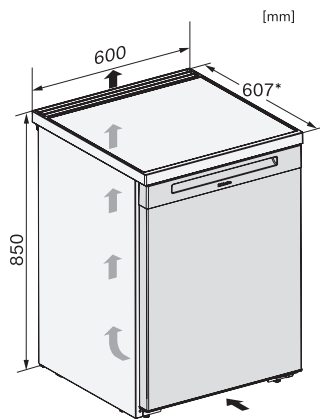

K 4003 D
Vrijstaande koelkast
met DailyFresh en DynaCool voor comfortabele versheid.

K4003D ws, K4002D ws, F4001D ws, F4001C ws, FN4002D ws, installation sketch (*footnote) (installation drawings)