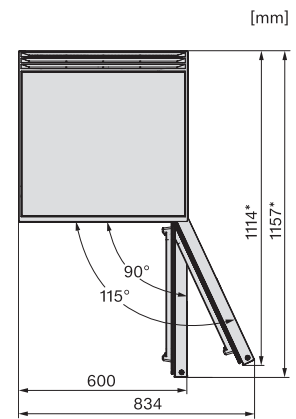

K4003D ws, K4002D ws, F4001D ws, F4001C ws, FN4002D ws, top view (*footnote) (installation drawings)