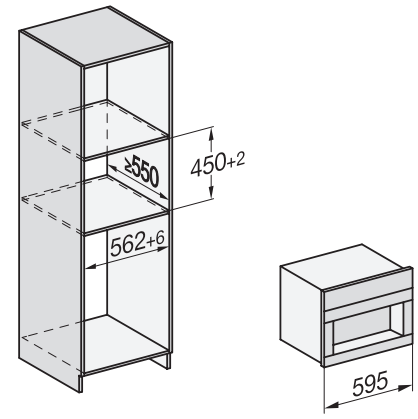

CVA 7845 125 Gala Ed
Inbouwkoffiemachine met DirectWater
in combineerbaar design met CoffeeSelect en AutoDescale voor de hoogste eisen.

CVA7000, side view (*footnote) (installation drawing)

CVA7000, top view (installation drawings)