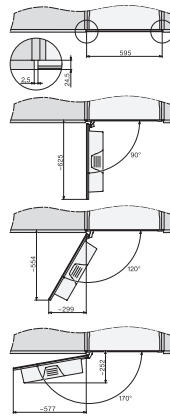

CVA7000, top view (installation drawings)