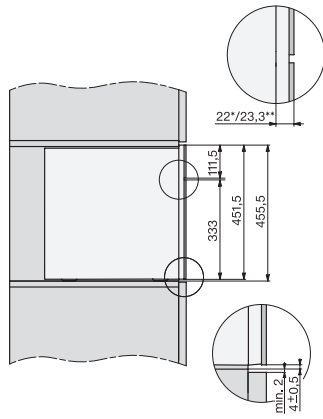

CVA 7845 125 Gala Ed
Inbouwkoffiemachine met DirectWater
in combineerbaar design met CoffeeSelect en AutoDescale voor de hoogste eisen.

CVA7000, side view (*footnote) (installation drawing)