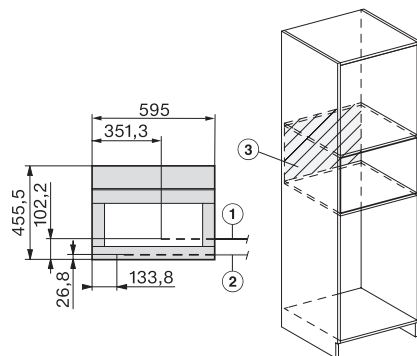

CVA7000, installation (installation drawings)