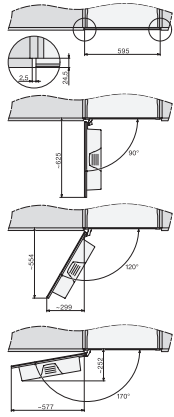

CVA7000, top view (installation drawings)