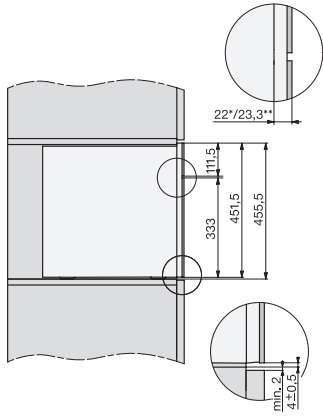

CVA 7440 125 Gala Ed
Inbouwkoffiemachine
in combineerbaar design met gepatenteerde CupSensor voor maximaal koffiegenot.

CVA7000, side view (*footnote) (installation drawing)