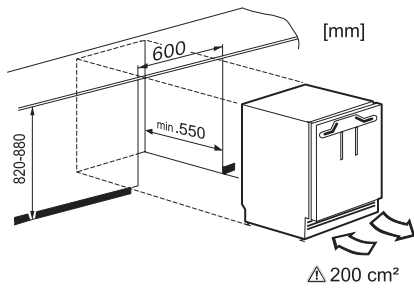

F 31202 Ui-1

Onderbouwdiepvrieskast

met ComfortFrost voor comfortabel vriezen in compact formaat.

K31222Ui, K31222Ui-1, K31225Ui, K31252Ui,
K31252Ui-1, K31242UiF, K31242UiF-1, F31202Ui
(installation drawings)

K31222Ui, K31222Ui-1, K31225Ui, K31252Ui,
K31252Ui-1, K31242UiF, K31242UiF-1, F31202Ui, side
view (installation draw)

K31222Ui, K31222Ui-1, K31225Ui, K31252Ui,
K31252Ui-1, K31242UiF, K31242UiF-1 F31202Ui
(installation drawings)