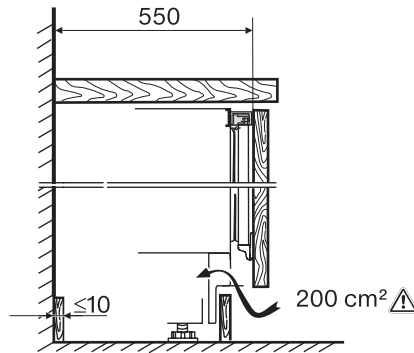

F 31202 Ui-1

Onderbouwdiepvrieskast

met ComfortFrost voor comfortabel vriezen in compact formaat.

K31222Ui, K31222Ui-1, K31225Ui, K31252Ui,
K31252Ui-1, K31242UiF, K31242UiF-1, F31202Ui
(installation drawings)

K31222Ui, K31222Ui-1, K31225Ui, K31252Ui,
K31252Ui-1, K31242UiF, K31242UiF-1, F31202Ui, side
view (installation draw)

K31222Ui, K31222Ui-1, K31225Ui, K31252Ui,
K31252Ui-1, K31242UiF, K31242UiF-1 F31202Ui
(installation drawings)