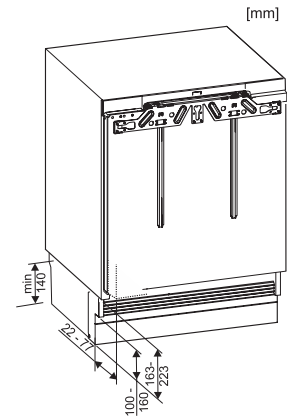

F 31202 Ui-1

Onderbouwdiepvrieskast

met ComfortFrost voor comfortabel vriezen in compact formaat.

K31222Ui, K31222Ui-1, K31225Ui, K31252Ui,
K31252Ui-1, K31242UiF, K31242UiF-1, F31202Ui
(installation drawings)

K31222Ui, K31222Ui-1, K31225Ui, K31252Ui,
K31252Ui-1, K31242UiF, K31242UiF-1, F31202Ui, side
view (installation draw)

K31222Ui, K31222Ui-1, K31225Ui, K31252Ui,
K31252Ui-1, K31242UiF, K31242UiF-1 F31202Ui
(installation drawings)