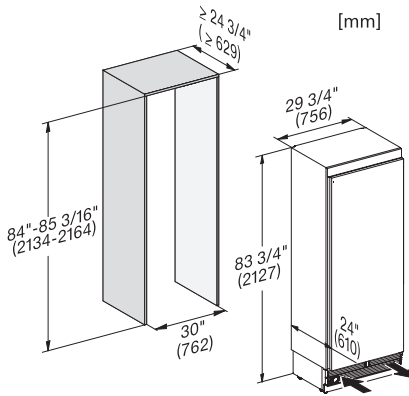

EAN: 4002516712640 / Materiaalnummer: 12366230 /
Oud Materiaalnummer: 37281300EU1

Productcategorie	
Diepvrieskast	•
Model	
Inbouwapparaat	•
Geïntegreerd inbouwapparaat	•
Draairichting deur	Links
Draairichting kan gewijzigd worden	•
Geschikt voor Side-by-Side	•
Bedieningsgemak	
Netwerken met Miele@home	•
NoFrost	•
SoftClose	•
Besturing	
Bediening	MasterSensor
Onafhankelijke temperatuurregeling in koel- en diepvrieszone	Nee
SuperFrost	•
Sabbatmodus	•
Eco-modus	•
Efficiëntie en duurzaamheid	
Energie-efficiëntieklasse (A–G)	E
Jaarlijks energieverbruik in kWh	321,00
Dagelijks energieverbruik in kWh	0,79
Technische gegevens	
Nisbreedte in mm min.	762
Nisbreedte in mm max.	765
Nishoogte in mm min.	2134
Nishoogte in mm max.	2164
Nisdiepte in mm	629
Breedte in mm	740
Hoogte in mm	2125
Diepte in mm	608
Gewicht in kg	156,2
Bevestiging	Vaste deur
Max. gewicht frontpaneel koelzone in kg	28
Klimaatklasse	SN-T
4-sterren-diepvrieszone in liters	445
Bewaartijd bij storing in uren	10
Diepvriescapaciteit in kg/24 uur	23,00
Geluidsemissieklasse (A–D)	D
Geluidsemissies in dB(A) re 1 pW	42
Energieverbruik in milliampère (mA)	0
Spanning in V	220-240
Zekering in A	10
Aantal fasen	1
Frequentie in Hz	50-60
Lengte van de elektriciteitskabel in m	3,0
Verlichting vervangen	Service

F 2813 Vi
MasterCool-diepvrieskast
voor topdesign en -techniek in groot formaat.

Side-by-side, MasterCool, without partition wall, with heating mat (Sketch) (with footnote)

F2812Vi, F2813Vi, F2802Vi, F2811Vi, F2801Vi,
MasterCool, inner space, installation drawings