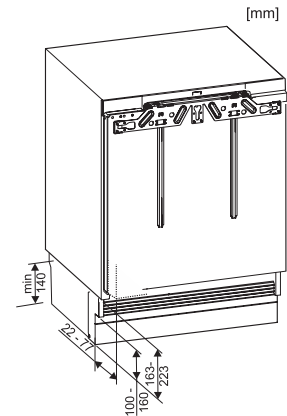

K 31222 Ui-1

Onderbouwkoelkast

met praktische indeling in compact formaat.

EAN: 4002516712374 / Materiaalnummer: 12364350 /
Oud Materiaalnummer: 3631222EU1

Aantal fasen	1
Frequentie in Hz	50
Lengte van de elektriciteitskabel in m	1,9
Verlichting vervangen	Service
Meegeleverde accessoires	
Eierrek	•

K 31222 Ui-1
Onderbouwkoelkast
met praktische indeling in compact formaat.

K31222Ui, K31222Ui-1, K31225Ui, K31252Ui,
K31252Ui-1, K31242UiF, K31242UiF-1, F31202Ui
(installation drawings)

K31222Ui, K31222Ui-1, K31225Ui, K31252Ui,
K31252Ui-1, K31242UiF, K31242UiF-1, F31202Ui, side
view (installation draw)