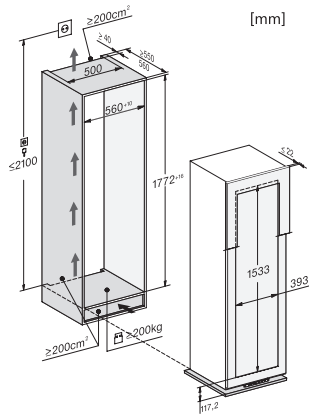

KWT 6722 iS-1

Inbouwwijnklimaatkast

met FlexiFrame en SommelierSet voor veeleisende wijnliefhebbers.

EAN: 4002516712367 / Materiaalnummer: 12364320 /

Oud Materiaalnummer: 36672202EU1

Bevestiging	Vaste deur
Max. gewicht frontpaneel koelzone in kg	20
Klimaatklasse	SN-ST
Wijnklimaatzone in l	254
Totale netto-inhoud in liters	254
Plaats voor het aantal 0,75 liter bordeauxflessen	80 flessen
Geluidsemissieklasse (A-D)	B
Geluidsemissies in dB(A) re 1 pW	32
Energieverbruik in milliampère (mA)	1500
Spanning in V	220-240
Zekering in A	10
Aantal fasen	1
Frequentie in Hz	50-60
Lengte van de elektriciteitskabel in m	2,8
<b>Meegeleverde accessoires</b>	
Active AirClean-filter	•

## KWT 6722 iS-1

Inbouwwijnklimaatkast

met FlexiFrame en SommelierSet voor veeleisende wijnliefhebbers.

KWT6722iS, KWT6722iS-1, Installation draw

KWT6722iS, KWT6722iS-1, Interior dimensions (Installation drawings)