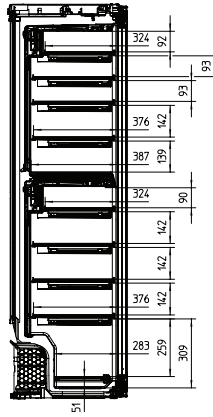

KWT 6722 iS-1

Inbouwwijnklimaatkast

met FlexiFrame en SommelierSet voor veeleisende wijnliefhebbers.

EAN: 4002516712367 / Materiaalnummer: 12364320 /

Oud Materiaalnummer: 36672202EU1

Bevestiging	Vaste deur
Max. gewicht frontpaneel koelzone in kg	20
Klimaatklasse	SN-ST
Wijnklimaatzone in l	254
Totale netto-inhoud in liters	254
Plaats voor het aantal 0,75 liter bordeauxflessen	80 flessen
Geluidsemissieklasse (A-D)	B
Geluidsemissies in dB(A) re 1 pW	32
Energieverbruik in milliampère (mA)	1500
Spanning in V	220-240
Zekering in A	10
Aantal fasen	1
Frequentie in Hz	50-60
Lengte van de elektriciteitskabel in m	2,8
<b>Meegeleverde accessoires</b>	
Active AirClean-filter	•

## KWT 6722 iS-1

Inbouwwijnklimaatkast

met FlexiFrame en SommelierSet voor veeleisende wijnliefhebbers.

KWT6722iS, KWT6722iS-1, Installation draw

KWT6722iS, KWT6722iS-1, Interior dimensions (Installation drawings)