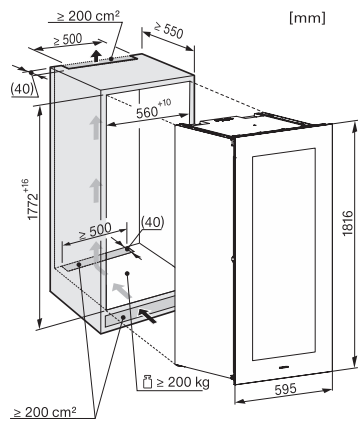

KWT 6722 iGS-1

Inbouwwijnklimaatkast

met FlexiFrame, SommelierSet en Push2open voor veeleisende wijnliefhebbers.

EAN: 4002516712350 / Materiaalnummer: 12364310 /

Oud Materiaalnummer: 3667222EU1

Diepte in mm	572
Gewicht in kg	94,0
Klimaatklasse	SN
Wijnklimaatzone in l	271
Totale netto-inhoud in liters	271
Plaats voor het aantal 0,75 liter bordeauxflessen	83 flessen
Geluidsemissieklasse (A-D)	B
Geluidsemissies in dB(A) re 1 pW	32
Energieverbruik in milliampère (mA)	1500
Spanning in V	220-240
Zekering in A	10
Aantal fasen	1
Frequentie in Hz	50-60
Lengte van de elektriciteitskabel in m	2,8

## KWT 6722 iGS-1

Inbouwwijnklimaatkast

met FlexiFrame, SommelierSet en Push2open voor veeleisende wijnliefhebbers.

KWT6722iGS, KWT6722iGS-1, installation draw

KWT6722iGS, KWT6722iGS-1, side view (installation drawing)

KWT6722iGS, KWT6722iGS-1, Interior dimensions (Installation drawings)