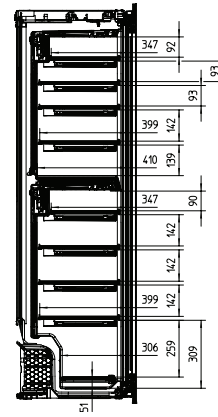

KWT 6722 iGS-1

Inbouwwijnklimaatkast

met FlexiFrame, SommelierSet en Push2open voor veeleisende wijnliefhebbers.

EAN: 4002516712350 / Materiaalnummer: 12364310 /

Oud Materiaalnummer: 3667222EU1

Diepte in mm	572
Gewicht in kg	94,0
Klimaatklasse	SN
Wijnklimaatzone in l	271
Totale netto-inhoud in liters	271
Plaats voor het aantal 0,75 liter bordeauxflessen	83 flessen
Geluidsemissieklasse (A-D)	B
Geluidsemissies in dB(A) re 1 pW	32
Energieverbruik in milliampère (mA)	1500
Spanning in V	220-240
Zekering in A	10
Aantal fasen	1
Frequentie in Hz	50-60
Lengte van de elektriciteitskabel in m	2,8

## KWT 6722 iGS-1

Inbouwwijnklimaatkast

met FlexiFrame, SommelierSet en Push2open voor veeleisende wijnliefhebbers.

KWT6722iGS, KWT6722iGS-1, installation draw

KWT6722iGS, KWT6722iGS-1, side view (installation drawing)

KWT6722iGS, KWT6722iGS-1, Interior dimensions (Installation drawings)