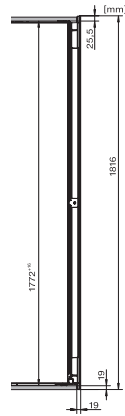

KWT 6722 iGS-1

Inbouwwijnklimaatkast

met FlexiFrame, SommelierSet en Push2open voor veeleisende wijnliefhebbers.

EAN: 4002516712350 / Materiaalnummer: 12364310 /

Oud Materiaalnummer: 3667222EU1

Diepte in mm	572
Gewicht in kg	94,0
Klimaatklasse	SN
Wijnklimaatzone in l	271
Totale netto-inhoud in liters	271
Plaats voor het aantal 0,75 liter bordeauxflessen	83 flessen
Geluidsemissieklasse (A-D)	B
Geluidsemissies in dB(A) re 1 pW	32
Energieverbruik in milliampère (mA)	1500
Spanning in V	220-240
Zekering in A	10
Aantal fasen	1
Frequentie in Hz	50-60
Lengte van de elektriciteitskabel in m	2,8

## KWT 6722 iGS-1

Inbouwwijnklimaatkast

met FlexiFrame, SommelierSet en Push2open voor veeleisende wijnliefhebbers.

KWT6722iGS, KWT6722iGS-1, installation draw

KWT6722iGS, KWT6722iGS-1, side view (installation drawing)

KWT6722iGS, KWT6722iGS-1, Interior dimensions (Installation drawings)