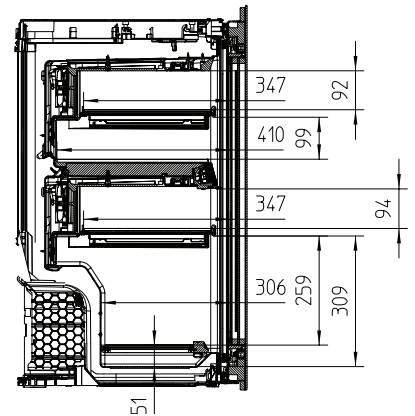

KWT 6422 iG-1

Inbouwwijnklimaatkast

met FlexiFrame en Push2open voor veeleisende wijnliefhebbers.

EAN: 4002516712336 / Materiaalnummer: 12364300 /
Oud Materiaalnummer: 36642227EU1

Gewicht in kg	54,0
Klimaatklasse	SN
Wijnklimaatzone in l	104
Totale netto-inhoud in liters	104
Plaats voor het aantal 0,75 liter bordeauxflessen	33 flessen
Geluidsemissieklasse (A–D)	B
Geluidsemissies in dB(A) re 1 pW	32
Energieverbruik in milliampère (mA)	1500
Spanning in V	220-240
Zekering in A	10
Aantal fasen	1
Frequentie in Hz	50-60
Lengte van de elektriciteitskabel in m	2,0
Meegeleverde accessoires	
Active AirClean-filter	•

KWT 6422 iG-1

Inbouwwijnklimaatkast

met FlexiFrame en Push2open voor veeleisende wijnliefhebbers.

KWT6422iG, KWT6422iG-1, Installation draw

KWT6422iG, KWT6422iG-1, Installation draw, side view

KWT6422iG, KWT6422iG-1, Installation draw

KWT6422iG, KWT6422iG-1, Installation draw, side view

ENB1060, combination 2x45er + KWT6422iG, Installation draw

KWT6422iG, KWT6422iG-1, Interior dimensions (Installation drawings)

ENB1060, combination 60er & 32er ESW + 2x45er + KWT6422iG, Installation draw