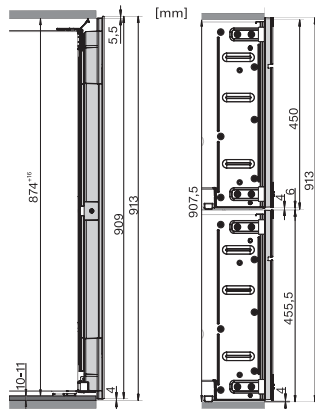

KWT 6422 iG-1

Inbouwwijnklimaatkast

met FlexiFrame en Push2open voor veeleisende wijnliefhebbers.

EAN: 4002516712336 / Materiaalnummer: 12364300 /
Oud Materiaalnummer: 36642227EU1

Gewicht in kg	54,0
Klimaatklasse	SN
Wijnklimaatzone in l	104
Totale netto-inhoud in liters	104
Plaats voor het aantal 0,75 liter bordeauxflessen	33 flessen
Geluidsemissieklasse (A–D)	B
Geluidsemissies in dB(A) re 1 pW	32
Energieverbruik in milliampère (mA)	1500
Spanning in V	220-240
Zekering in A	10
Aantal fasen	1
Frequentie in Hz	50-60
Lengte van de elektriciteitskabel in m	2,0
Meegeleverde accessoires	
Active AirClean-filter	•

KWT 6422 iG-1

Inbouwwijnklimaatkast

met FlexiFrame en Push2open voor veeleisende wijnliefhebbers.

KWT6422iG, KWT6422iG-1, Installation draw

KWT6422iG, KWT6422iG-1, Installation draw, side view

KWT6422iG, KWT6422iG-1, Installation draw

KWT6422iG, KWT6422iG-1, Installation draw, side view

ENB1060, combination 2x45er + KWT6422iG, Installation draw

KWT6422iG, KWT6422iG-1, Interior dimensions (Installation drawings)

ENB1060, combination 60er & 32er ESW + 2x45er + KWT6422iG, Installation draw

ENB1060, combination 45er & 60er + KWT 6422 iG & 14er EVS, Installation draw