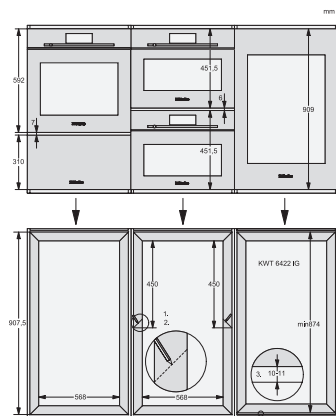

KWT 6422 iG-1

Inbouwwijnklimaatkast

met FlexiFrame en Push2open voor veeleisende wijnliefhebbers.

EAN: 4002516712336 / Materiaalnummer: 12364300 /
Oud Materiaalnummer: 36642227EU1

Gewicht in kg	54,0
Klimaatklasse	SN
Wijnklimaatzone in l	104
Totale netto-inhoud in liters	104
Plaats voor het aantal 0,75 liter bordeauxflessen	33 flessen
Geluidsemissieklasse (A–D)	B
Geluidsemissies in dB(A) re 1 pW	32
Energieverbruik in milliampère (mA)	1500
Spanning in V	220-240
Zekering in A	10
Aantal fasen	1
Frequentie in Hz	50-60
Lengte van de elektriciteitskabel in m	2,0
Meegeleverde accessoires	
Active AirClean-filter	•

KWT 6422 iG-1

Inbouwwijnklimaatkast

met FlexiFrame en Push2open voor veeleisende wijnliefhebbers.

KWT6422iG, KWT6422iG-1, Installation draw

KWT6422iG, KWT6422iG-1, Installation draw, side view

KWT6422iG, KWT6422iG-1, Installation draw

KWT6422iG, KWT6422iG-1, Installation draw, side view

ENB1060, combination 2x45er + KWT6422iG, Installation draw

KWT6422iG, KWT6422iG-1, Interior dimensions (Installation drawings)

ENB1060, combination 60er & 32er ESW + 2x45er + KWT6422iG, Installation draw