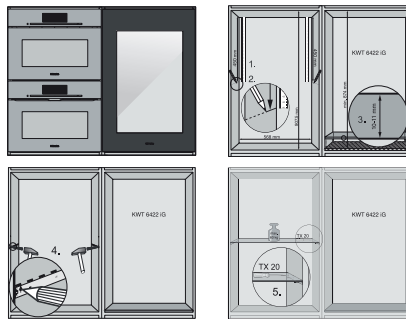

KWT 6422 iG-1

Inbouwwijnklimaatkast

met FlexiFrame en Push2open voor veeleisende wijnliefhebbers.

EAN: 4002516712336 / Materiaalnummer: 12364300 /
Oud Materiaalnummer: 36642227EU1

Gewicht in kg	54,0
Klimaatklasse	SN
Wijnklimaatzone in l	104
Totale netto-inhoud in liters	104
Plaats voor het aantal 0,75 liter bordeauxflessen	33 flessen
Geluidsemissieklasse (A–D)	B
Geluidsemissies in dB(A) re 1 pW	32
Energieverbruik in milliampère (mA)	1500
Spanning in V	220-240
Zekering in A	10
Aantal fasen	1
Frequentie in Hz	50-60
Lengte van de elektriciteitskabel in m	2,0
Meegeleverde accessoires	
Active AirClean-filter	•

KWT 6422 iG-1

Inbouwwijnklimaatkast

met FlexiFrame en Push2open voor veeleisende wijnliefhebbers.

KWT6422iG, KWT6422iG-1, Installation draw

KWT6422iG, KWT6422iG-1, Installation draw, side view

KWT6422iG, KWT6422iG-1, Installation draw

KWT6422iG, KWT6422iG-1, Installation draw, side view

ENB1060, combination 2x45er + KWT6422iG, Installation draw

KWT6422iG, KWT6422iG-1, Interior dimensions (Installation drawings)

ENB1060, combination 60er & 32er ESW + 2x45er + KWT6422iG, Installation draw