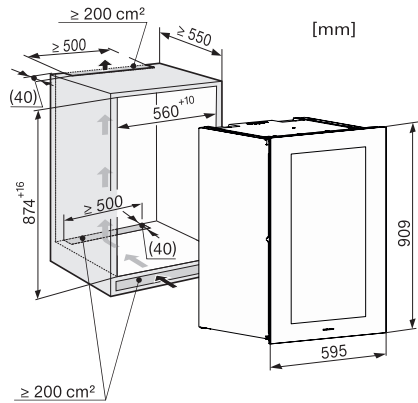

KWT 6422 iG-1

Inbouwwijnklimaatkast

met FlexiFrame en Push2open voor veeleisende wijnliefhebbers.

KWT6422iG, KWT6422iG-1, Installation draw