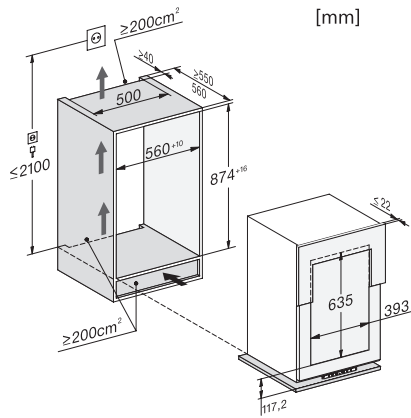

KWT 6422 i-1

Inbouwwijnklimaatkast

met FlexiFrame en 3D-presenteerhouder voor veeleisende wijnliefhebbers.

EAN: 4002516712329 / Materiaalnummer: 12364290 /

Oud Materiaalnummer: 36642202EU1

Max. gewicht frontpaneel koelzone in kg	20
Klimaatklasse	SN-ST
Wijnklimaatzone in l	97
Totale netto-inhoud in liters	97
Plaats voor het aantal 0,75 liter bordeauxflessen	30 flessen
Geluidsemissieklasse (A–D)	B
Geluidsemissies in dB(A) re 1 pW	32
Energieverbruik in milliampère (mA)	1500
Spanning in V	220-240
Zekering in A	10
Aantal fasen	1
Frequentie in Hz	50-60
Lengte van de elektriciteitskabel in m	2,0
Meegeleverde accessoires	
Active AirClean-filter	•

KWT 6422 i-1

Inbouwwijnklimaatkast

met FlexiFrame en 3D-presenteerhouder voor veeleisende wijnliefhebbers.

KWT6422i, KWT6422i-1, Installation draw

KWT6422i, KWT6422i-1, Interior dimensions (Installation drawings)