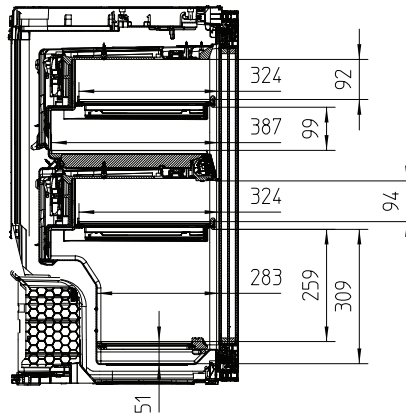

KWT 6422 i-1

Inbouwwijnklimaatkast

met FlexiFrame en 3D-presenteerhouder voor veeleisende wijnliefhebbers.

EAN: 4002516712329 / Materiaalnummer: 12364290 /

Oud Materiaalnummer: 36642202EU1

Max. gewicht frontpaneel koelzone in kg	20
Klimaatklasse	SN-ST
Wijnklimaatzone in l	97
Totale netto-inhoud in liters	97
Plaats voor het aantal 0,75 liter bordeauxflessen	30 flessen
Geluidsemissieklasse (A–D)	B
Geluidsemissies in dB(A) re 1 pW	32
Energieverbruik in milliampère (mA)	1500
Spanning in V	220-240
Zekering in A	10
Aantal fasen	1
Frequentie in Hz	50-60
Lengte van de elektriciteitskabel in m	2,0
Meegeleverde accessoires	
Active AirClean-filter	•

KWT 6422 i-1

Inbouwwijnklimaatkast

met FlexiFrame en 3D-presenteerhouder voor veeleisende wijnliefhebbers.

KWT6422i, KWT6422i-1, Installation draw

KWT6422i, KWT6422i-1, Interior dimensions (Installation drawings)