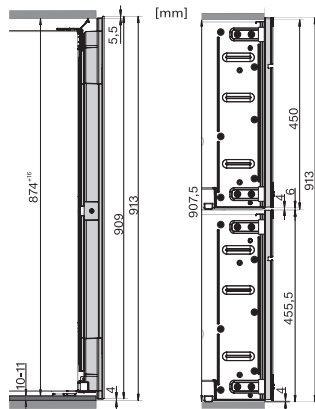

KWT 6422 iG-1

Inbouwwijnklimaatkast

met FlexiFrame en Push2open voor veeleisende wijnliefhebbers.

EAN: 4002516712312 / Materiaalnummer: 12364280 /

Oud Materiaalnummer: 3664222EU1

Klimaatklasse	SN
Wijnklimaatzone in l	104
Totale netto-inhoud in liters	104
Plaats voor het aantal 0,75 liter bordeauxflessen	33 flessen
Geluidsemissieklasse (A–D)	B
Geluidsemissies in dB(A) re 1 pW	32
Energieverbruik in milliampère (mA)	1500
Spanning in V	220-240
Zekering in A	10
Aantal fasen	1
Frequentie in Hz	50-60
Lengte van de elektriciteitskabel in m	2,0
Meegeleverde accessoires	
Active AirClean-filter	•

KWT 6422 iG-1
 Inbouwwijnklimaatkast
 met FlexiFrame en Push2open voor veeleisende wijnliefhebbers.

KWT6422iG, KWT6422iG-1, Installation draw

KWT6422iG, KWT6422iG-1, Installation draw, side view

KWT6422iG, KWT6422iG-1, Installation draw

KWT6422iG, KWT6422iG-1, Installation draw, side view

ENB1060, combination 2x45er + KWT6422iG, Installation draw

KWT6422iG, KWT6422iG-1, Interior dimensions (Installation drawings)

ENB1060, combination 60er & 32er ESW + 2x45er + KWT6422iG, Installation draw

ENB1060, combination 45er & 60er + KWT 6422 iG & 14er EVS, Installation draw