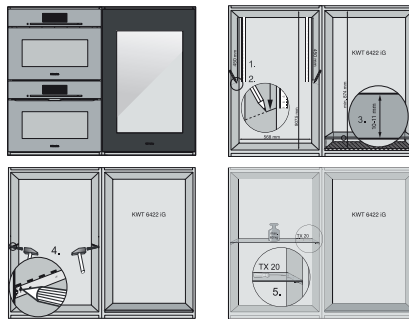

KWT 6422 iG-1

Inbouwwijnklimaatkast

met FlexiFrame en Push2open voor veeleisende wijnliefhebbers.

EAN: 4002516712312 / Materiaalnummer: 12364280 /

Oud Materiaalnummer: 3664222EU1

Klimaatklasse	SN
Wijnklimaatzone in l	104
Totale netto-inhoud in liters	104
Plaats voor het aantal 0,75 liter bordeauxflessen	33 flessen
Geluidsemissieklasse (A–D)	B
Geluidsemissies in dB(A) re 1 pW	32
Energieverbruik in milliampère (mA)	1500
Spanning in V	220-240
Zekering in A	10
Aantal fasen	1
Frequentie in Hz	50-60
Lengte van de elektriciteitskabel in m	2,0
Meegeleverde accessoires	
Active AirClean-filter	•

KWT 6422 iG-1
 Inbouwwijnklimaatkast
 met FlexiFrame en Push2open voor veeleisende wijnliefhebbers.

KWT6422iG, KWT6422iG-1, Installation draw

KWT6422iG, KWT6422iG-1, Installation draw, side view

KWT6422iG, KWT6422iG-1, Installation draw

KWT6422iG, KWT6422iG-1, Installation draw, side view

ENB1060, combination 2x45er + KWT6422iG, Installation draw

KWT6422iG, KWT6422iG-1, Interior dimensions (Installation drawings)

ENB1060, combination 60er & 32er ESW + 2x45er + KWT6422iG, Installation draw