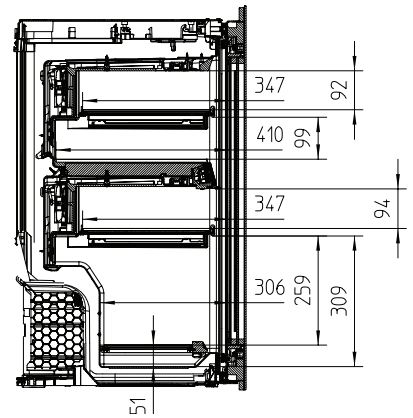

KWT 6422 iG-1

Inbouwwijnklimaatkast

met FlexiFrame en Push2open voor veeleisende wijnliefhebbers.

EAN: 4002516712312 / Materiaalnummer: 12364280 /

Oud Materiaalnummer: 3664222EU1

Klimaatklasse	SN
Wijnklimaatzone in l	104
Totale netto-inhoud in liters	104
Plaats voor het aantal 0,75 liter bordeauxflessen	33 flessen
Geluidsemissieklasse (A–D)	B
Geluidsemissies in dB(A) re 1 pW	32
Energieverbruik in milliampère (mA)	1500
Spanning in V	220-240
Zekering in A	10
Aantal fasen	1
Frequentie in Hz	50-60
Lengte van de elektriciteitskabel in m	2,0
Meegeleverde accessoires	
Active AirClean-filter	•

KWT 6422 iG-1
 Inbouwwijnklimaatkast
 met FlexiFrame en Push2open voor veeleisende wijnliefhebbers.

KWT6422iG, KWT6422iG-1, Installation draw

KWT6422iG, KWT6422iG-1, Installation draw, side view

KWT6422iG, KWT6422iG-1, Installation draw

KWT6422iG, KWT6422iG-1, Installation draw, side view

ENB1060, combination 2x45er + KWT6422iG, Installation draw

KWT6422iG, KWT6422iG-1, Interior dimensions (Installation drawings)

ENB1060, combination 60er & 32er ESW + 2x45er + KWT6422iG, Installation draw