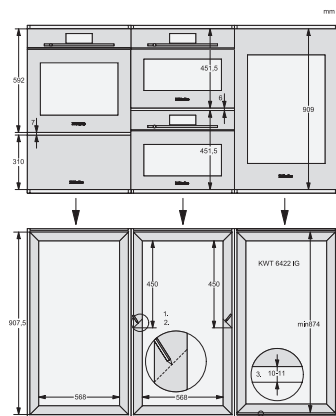

KWT 6422 iG-1

Inbouwwijnklimaatkast

met FlexiFrame en Push2open voor veeleisende wijnliefhebbers.

EAN: 4002516712312 / Materiaalnummer: 12364280 /

Oud Materiaalnummer: 3664222EU1

Klimaatklasse	SN
Wijnklimaatzone in l	104
Totale netto-inhoud in liters	104
Plaats voor het aantal 0,75 liter bordeauxflessen	33 flessen
Geluidsemissieklasse (A–D)	B
Geluidsemissies in dB(A) re 1 pW	32
Energieverbruik in milliampère (mA)	1500
Spanning in V	220-240
Zekering in A	10
Aantal fasen	1
Frequentie in Hz	50-60
Lengte van de elektriciteitskabel in m	2,0
Meegeleverde accessoires	
Active AirClean-filter	•

KWT 6422 iG-1
 Inbouwwijnklimaatkast
 met FlexiFrame en Push2open voor veeleisende wijnliefhebbers.

KWT6422iG, KWT6422iG-1, Installation draw

KWT6422iG, KWT6422iG-1, Installation draw, side view

KWT6422iG, KWT6422iG-1, Installation draw

KWT6422iG, KWT6422iG-1, Installation draw, side view

ENB1060, combination 2x45er + KWT6422iG, Installation draw

KWT6422iG, KWT6422iG-1, Interior dimensions (Installation drawings)

ENB1060, combination 60er & 32er ESW + 2x45er + KWT6422iG, Installation draw