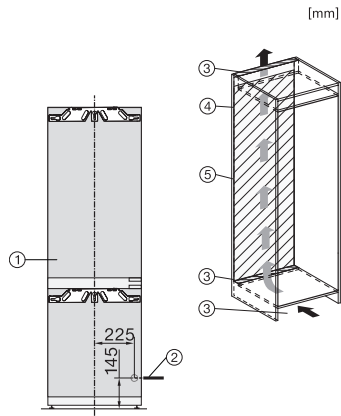

KFN 7744 C 125 Gala Ed

Integreerbare koel-diepvriescombinatie

de beste houdbaarheid, dankzij PerfectFresh Pro, led-verlichting en NoFrost.

KFN7734C, KFN7734F, KFN7734D, KFN7764D,
KFN7785D, KFN7744E, KFN7774D, installation (footnote*)
(installation drawings)