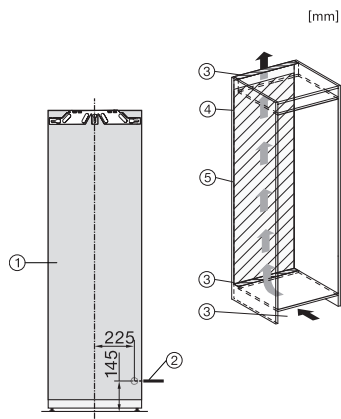

FNS 7740 D 125 Gala Ed
Integreerbare diepvrieskast
met NoFrost en acht diepvriesladen voor veel comfort.

K7733E, K7763E, K7732E, K7734F, K7764E, K7743E, K7744E, K7773D, K7774D (footnote*) (installation drawings)