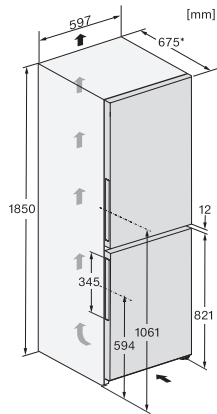

KFN 4377 CD 125 Edition

Vrijstaande koel-diepvriescombinatie

met PerfectFresh Pro en NoFrost voor langere versheid en extra comfort.

KFN4375DD, KFN4375DD C, KFN4375CD, KFN4377DD, KFN4377CD, installation sketch (footnote*) (installation drawings)